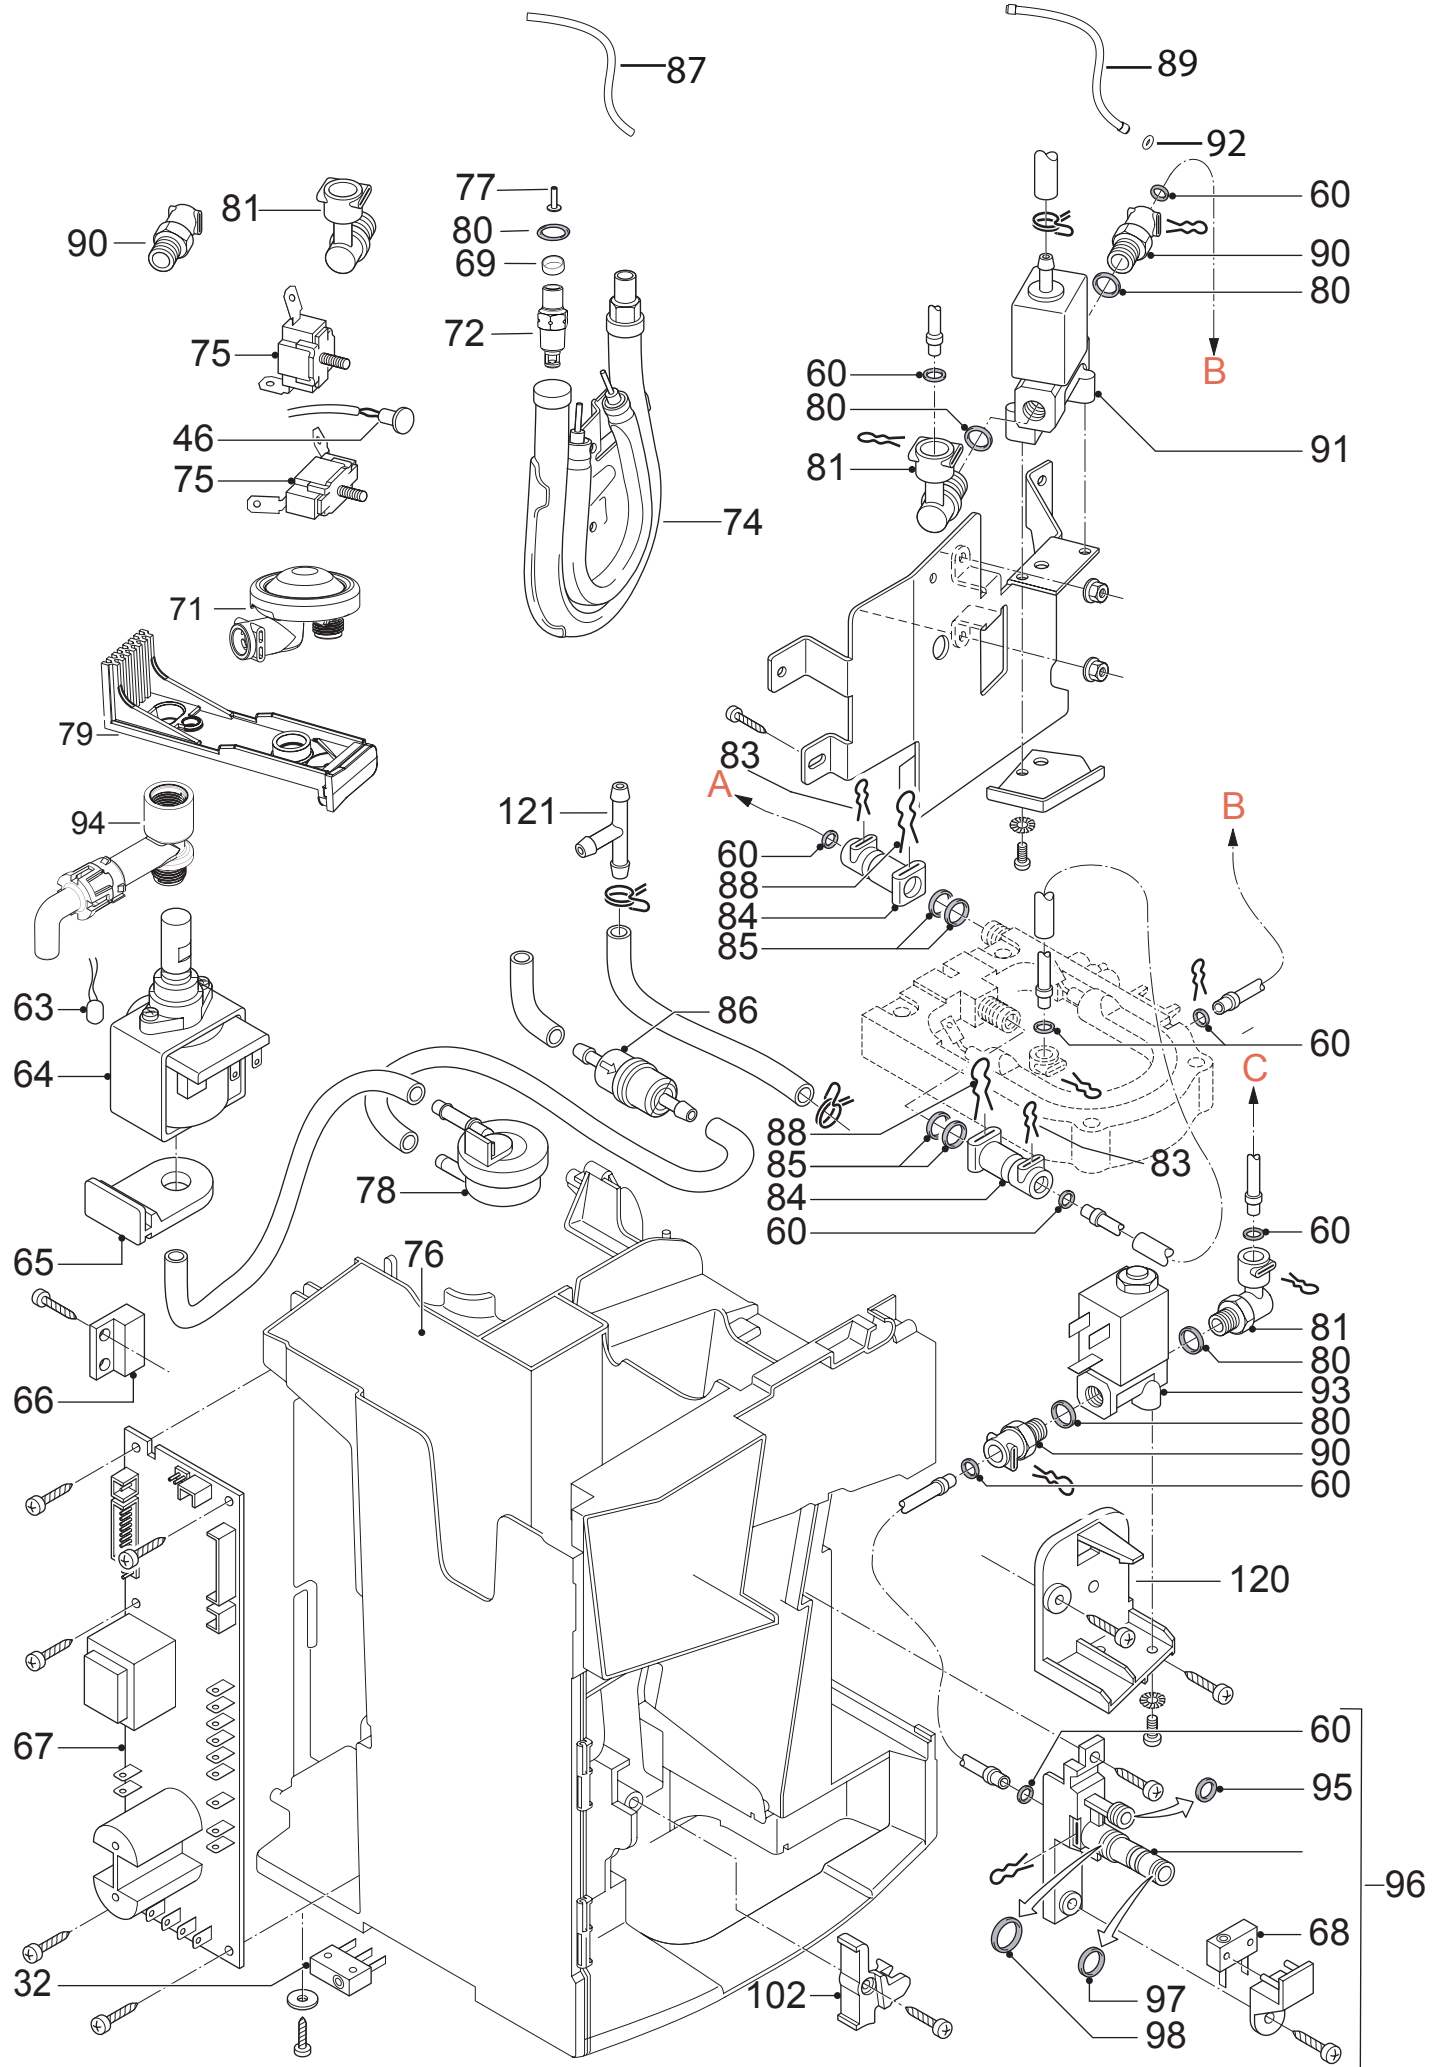

SERIE TUBI
TUBE SERIES

SERIE TUBI CON BOCCOLE
TUBE SERIES WITH BUSHES

Pos.	Code	Description
	5313210401	COVER
	7313217261	MOTOR ASSEMBLY
	5332108700	GASKET
	5332224100	MOTOR BELT GRINDER
	5332164700	RUNNER FRAME
001	5332172500	COVER
002	5332172400	COVER
004	7313224471	CLOSURE
005	5332172700	SIDE LEFT
006	5913210471	KNOB
007	5532146600	TANK
008	5313220241	REAR PANEL
009	5332172700	SIDE LEFT
010	5332169200	MEASURING SPOON
011	5313228721	TRAY
012	7313220631	DOOR ASSY
013	5332171500	COVER
014	5332145600	COVER
015	7313228241	TANK
016	5332171900	PROFILE
017	6032105000	CUP PLATE
018	5332169700	TRAY
019	5332225000	BOTTOM
020	5332266300	FLOAT
021	7332190200	COVER
022	5532127200	TANK
023	5332177200	GASKET
025	5332100800	TUBE
026	5532124900	PIPETTE
032	5132105400	MICROSWITCH
033	7332203600	COMPLETE GRINDER
034	5332144900	GASKET

Pos.	Code	Description
071	5513211371	REGULATOR
072	7013210391	CONNECTION
074	7332196700	HEATING Element ASSY
075	5232105000	TCO
076	5513216731	FRAME
077	6113210751	INSERT
078	5213214671	FLOWMETER
079	5313216501	SUPPORT
080	536373	GASKET
081	5332196900	CONNECTION
083	6132101300	CLIP
084	5332239200	CONNECTOR
085	5313217691	O-RING D=4,5
086	vt205651	FILTER
087	5332115400	TUBE (SIL NAT)DI=5 L=145
087	5332111500	TUBE (SIL NAT)DI=7 DE=10 L=120
087	5332110600	TUBE (SIL NAT)DI=4 L=220
087	5332177800	TUBE (SIL NAT)DI=4 L=200
087	5332188600	TUBE (SIL NAT)DI=3.5 DE=6 L=14.5
087	5332178100	TUBE (SIL NAT)DI=4 L=270
088	6113210021	SPRING
089	5513212881	TUBE PTFE DI2-DE4 L=270 2BUSHES
089	5513213791	TUBE PTFE DI2-DE4 L=335 1BUSHE
089	5513213801	TUBE PTFE DI2-DE4 L=180 2BUSHES
089	5513213781	TUBE PTFE DI2-DE4 L=135 1BUSHE
089	5513213501	TUBE PTFE DI2-DE4 L=150 2BUSHES
090	5332196800	CONNECTION
091	5213210181	SOLENOID VALVE
092	5313217701	O-RING D=3,85
093	5213210171	SOLENOID VALVE
094	7313219421	VALVE
095	5332196000	O-RING