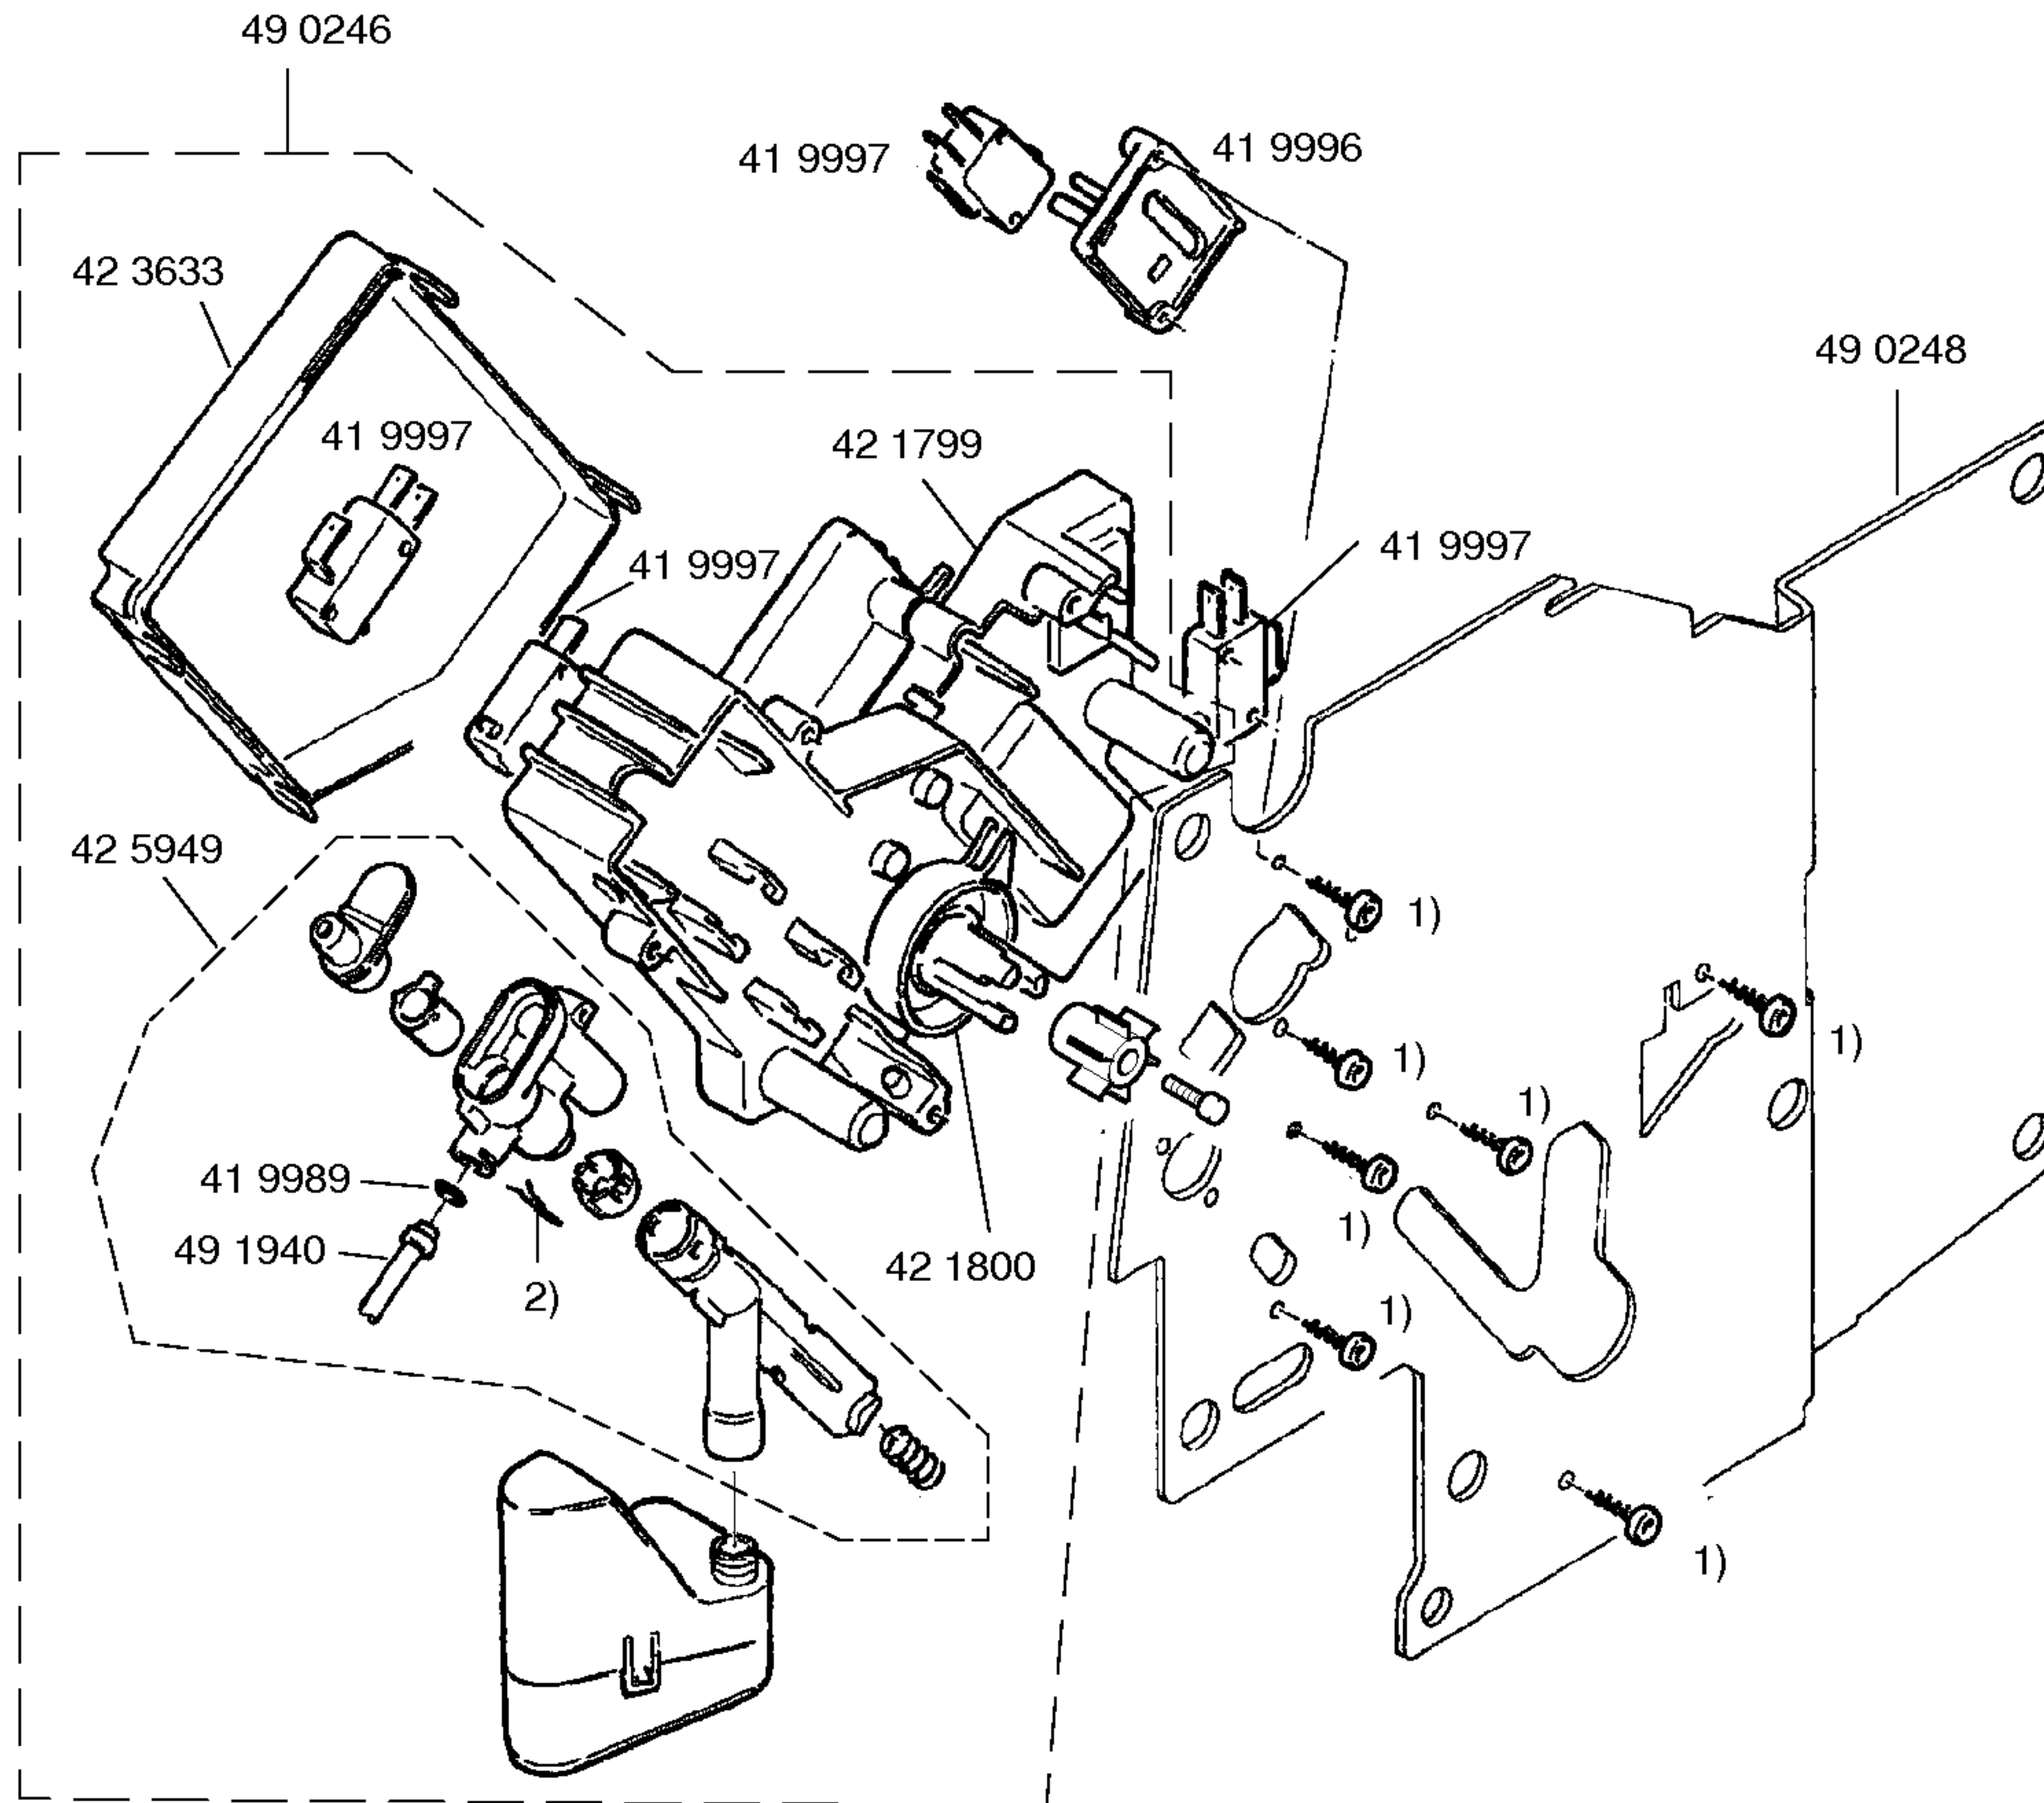

Mat. – Nr. – Konstante
3740

Gebrauchsanweisung
58 4133
(de,en,fr,it,nl,tr)
58 4807
(pt,el,pl,hu,bg,ar)
58 4790
(da,no,sv,fi,es,ru)

Kurzanleitung
58 7070
(de,en)

Entkalker, flüssig
31 0451
Silikonfett
31 0574
Reinigertabletten
31 0575
Teststreifen
Wasserhärte
05 6317

Zubehör:
Wasserfilter
46 1732

Kaffee
Leone Super Crema
1 kg Bohnen
46 1642
Leone Oro
1 kg Bohnen
46 1643

1) 41 9948

Mat. – Nr. – Konstante
3740

1) 41 9948

Mat. - Nr. - Konstante
3740

- 1) 41 9948
- 2) 41 9958
- 3) 41 9983

Mat. - Nr. - Konstante
3740

- 1) 41 9948
- 2) 42 0936

Mat. - Nr. - Konstante
3740

Mat. – Nr. – Konstante
3740

- 1) 41 9948
- 2) 42 0936
- 3) 41 9989

Mat. - Nr. - Konstante
3740

1) 49 0247

Mat. - Nr. - Konstante
3740