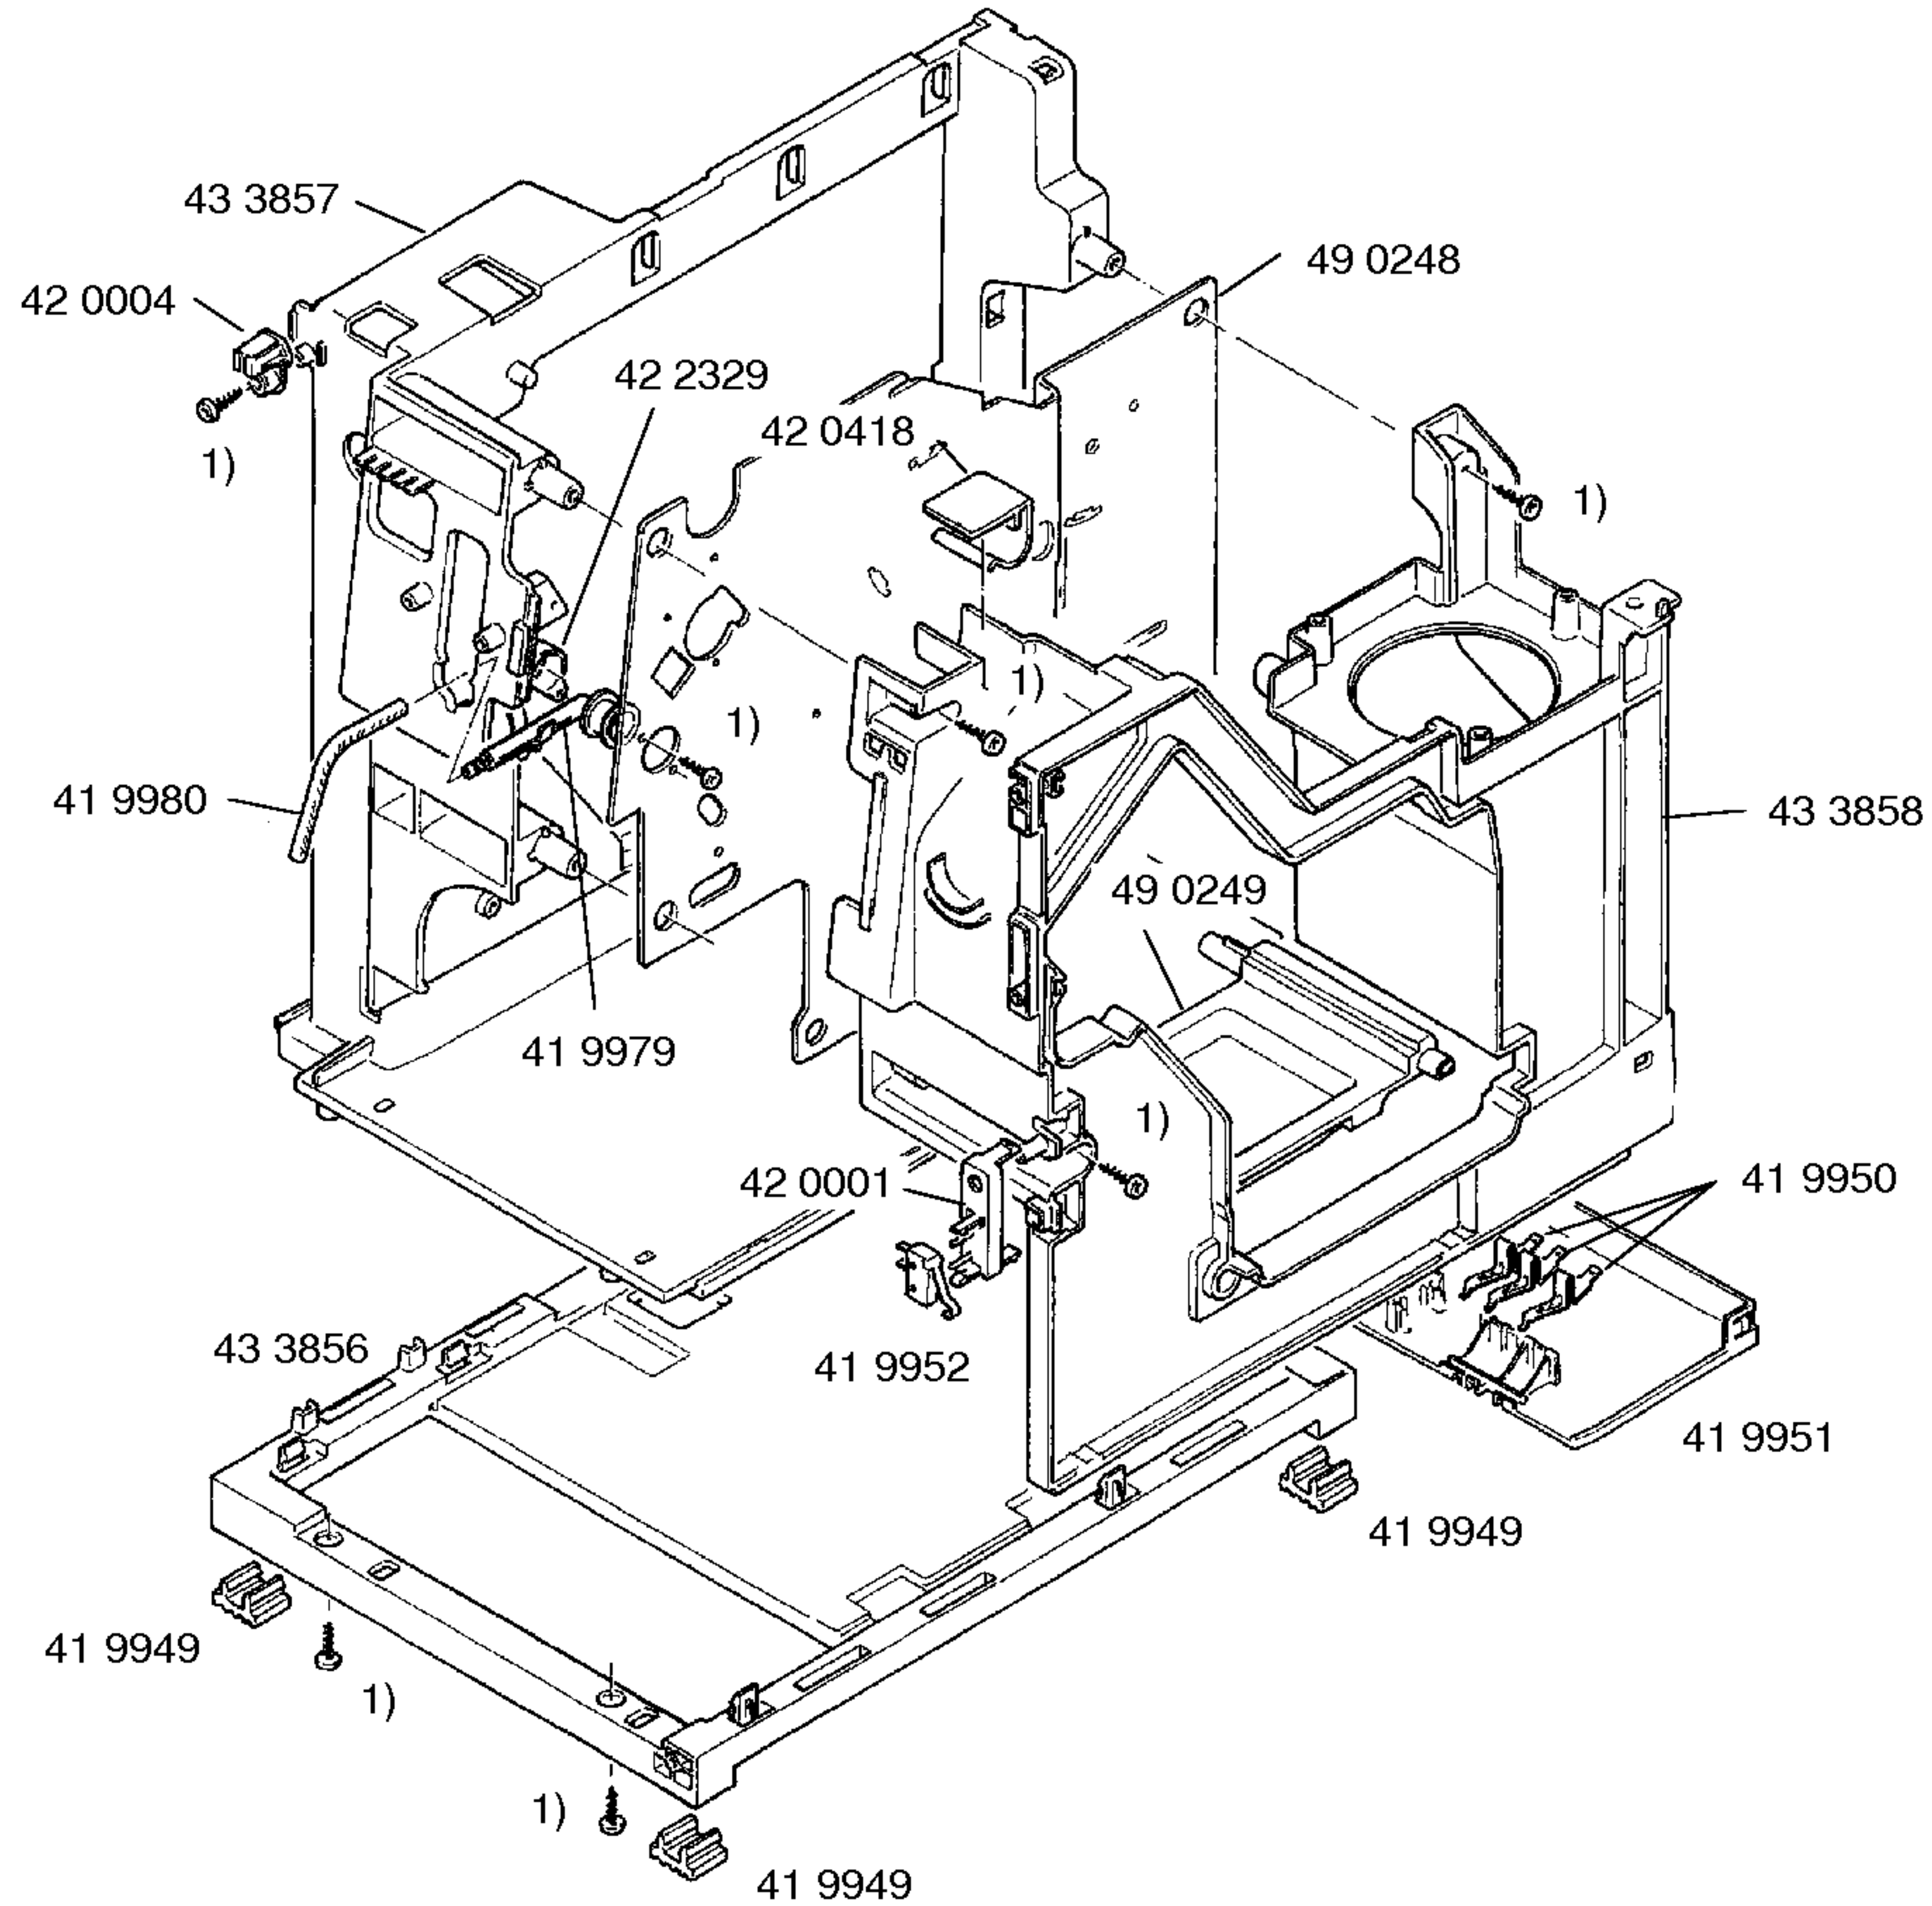

Mat. – Nr. – Konstante
3740

Gebrauchsanweisung
58 4133
(de,en,fr,it,nl,tr)
58 4807
(pt,el,pl,hu,bg,ar)
58 4790
(da,no,sv,fi,es,ru)

Kurzanleitung
58 7070
(de,en)

Entkalker, flüssig
31 0451
Silikonfett
31 0574
Reinigertabletten
31 0575
Teststreifen
Wasserhärte
05 6317

Zubehör:
Wasserfilter
46 1732

Kaffee
Leone Super Crema
1 kg Bohnen
46 1642
Leone Oro
1 kg Bohnen
46 1643

1) 41 9948

Mat. – Nr. – Konstante
3740

1) 41 9948

Mat. - Nr. - Konstante
3740

- 1) 41 9948
- 2) 41 9958
- 3) 41 9983

Mat. - Nr. - Konstante
3740

- 1) 41 9948
- 2) 42 0936

Mat. - Nr. - Konstante
3740

Mat. – Nr. – Konstante
3740

- 1) 41 9948
- 2) 42 0936
- 3) 41 9989

Mat. - Nr. - Konstante
3740

1) 49 0247

Mat. - Nr. - Konstante
3740