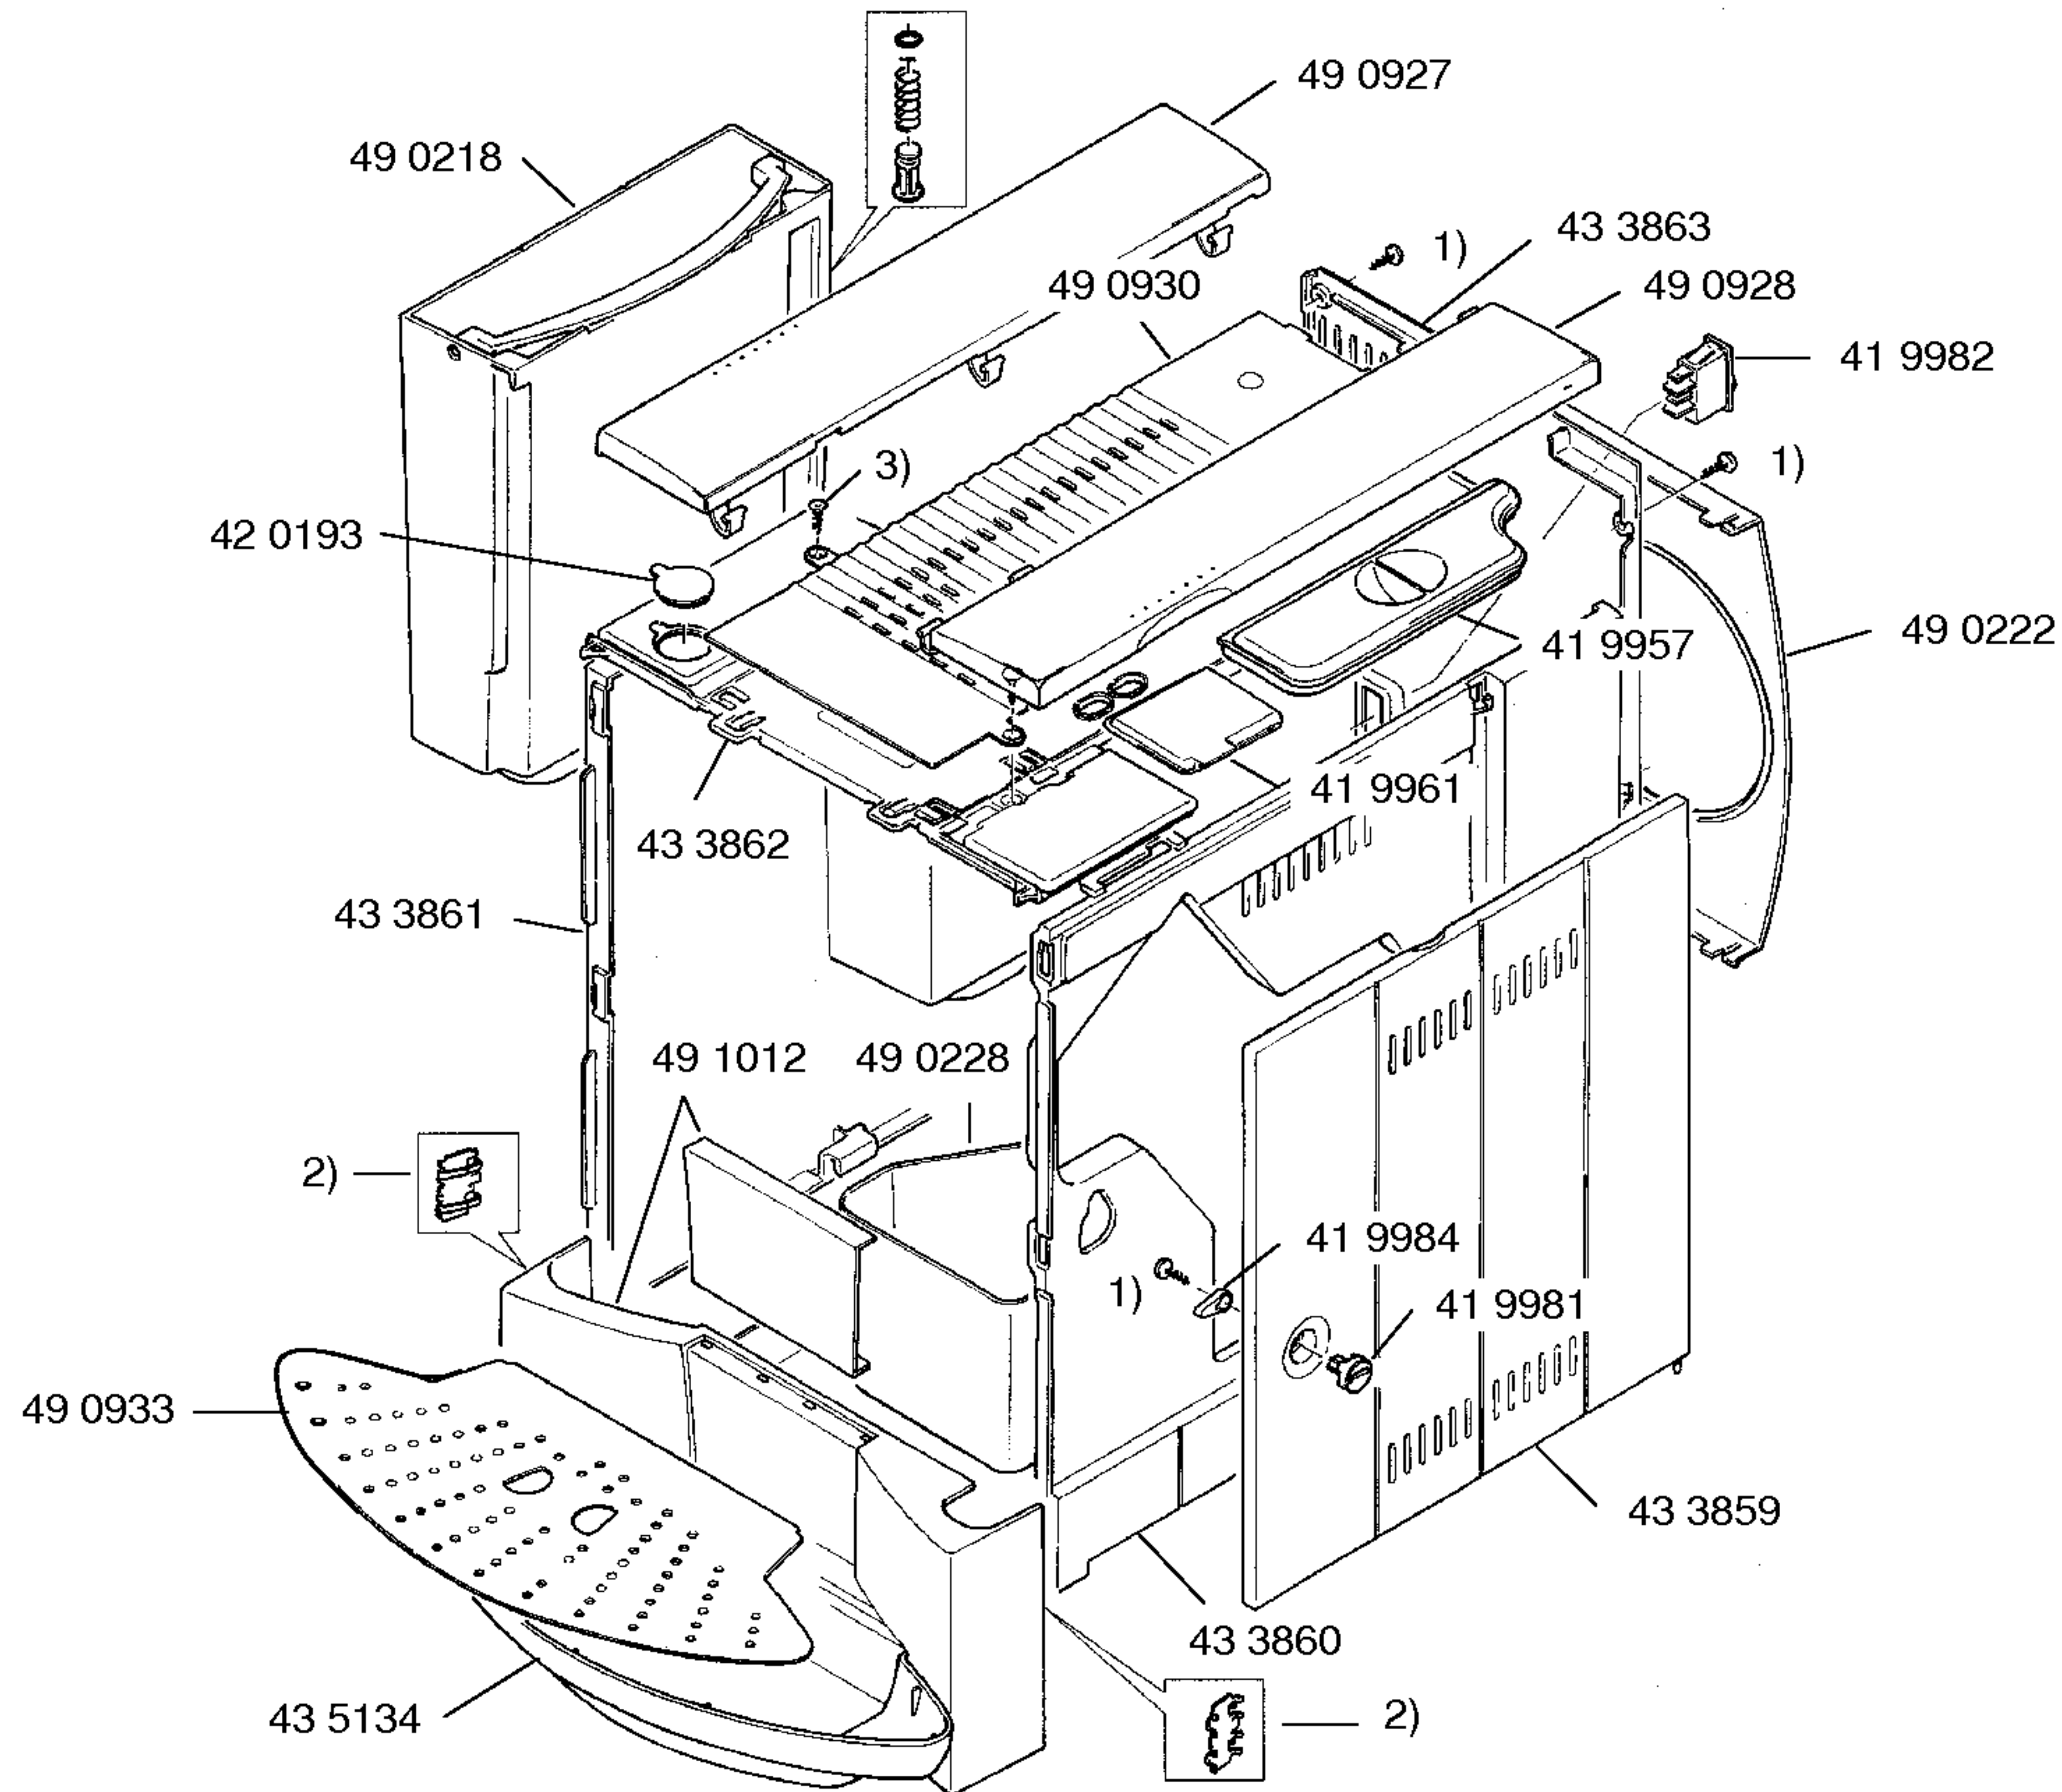

Mat. – Nr. – Konstante
3740

Gebrauchsanweisung
58 4133
(de,en,fr,it,nl,tr)
58 4807
(pt,el,pl,hu,bg,ar)
58 4790
(da,no,sv,fi,es,ru)

Kurzanleitung
58 7070
(de,en)

Entkalker, flüssig
31 0451
Silikonfett
31 0574
Reinigertabletten
31 0575
Teststreifen
Wasserhärte
05 6317

Zubehör:
Wasserfilter
46 1732

Kaffee
Leone Super Crema
1 kg Bohnen
46 1642
Leone Oro
1 kg Bohnen
46 1643

1) 41 9948

Mat. – Nr. – Konstante
3740

1) 41 9948

Mat. - Nr. - Konstante
3740

- 1) 41 9948
- 2) 41 9958
- 3) 41 9983

Mat. - Nr. - Konstante
3740

- 1) 41 9948
- 2) 42 0936

Mat. - Nr. - Konstante
3740

Mat. – Nr. – Konstante
3740

- 1) 41 9948
- 2) 42 0936
- 3) 41 9989

Mat. - Nr. - Konstante
3740

1) 49 0247

Mat. - Nr. - Konstante
3740