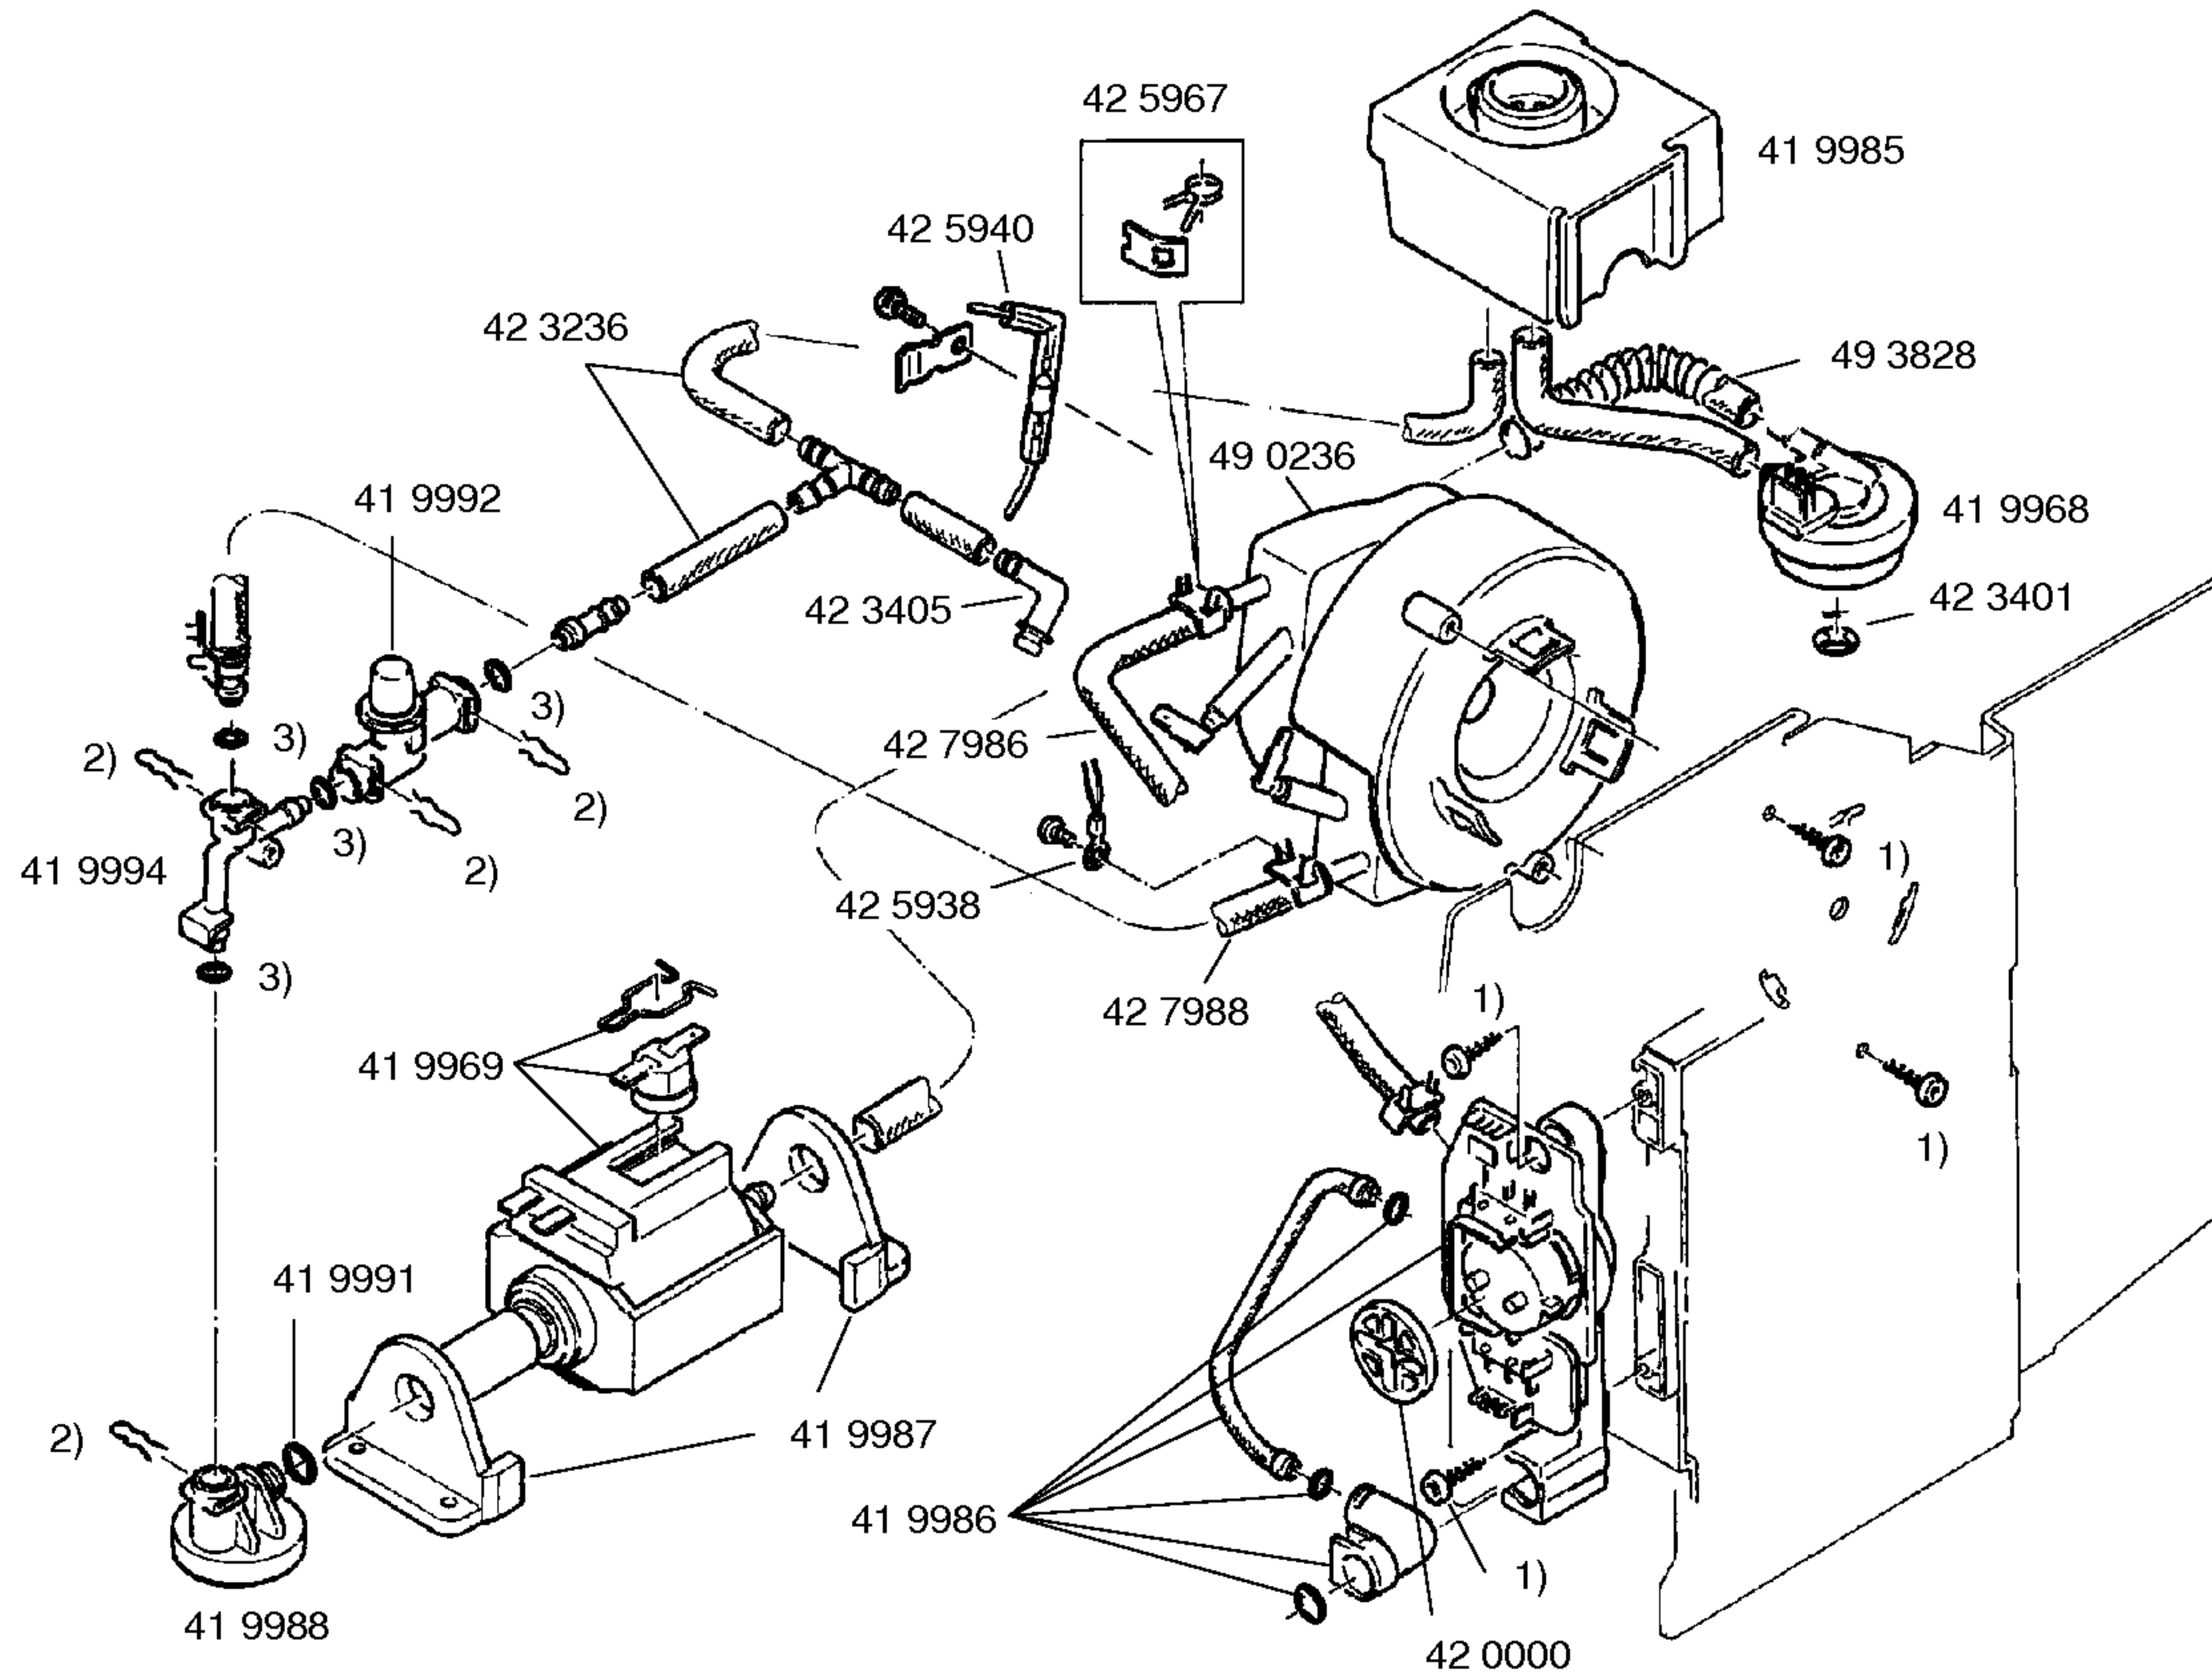

Mat. – Nr. – Konstante
3740

Gebrauchsanweisung
58 4133
(de,en,fr,it,nl,tr)
58 4807
(pt,el,pl,hu,bg,ar)
58 4790
(da,no,sv,fi,es,ru)

Kurzanleitung
58 7070
(de,en)

Entkalker, flüssig
31 0451
Silikonfett
31 0574
Reinigertabletten
31 0575
Teststreifen
Wasserhärte
05 6317

Zubehör:
Wasserfilter
46 1732

Kaffee
Leone Super Crema
1 kg Bohnen
46 1642
Leone Oro
1 kg Bohnen
46 1643

1) 41 9948

Mat. – Nr. – Konstante
3740

1) 41 9948

Mat. - Nr. - Konstante
3740

- 1) 41 9948
- 2) 41 9958
- 3) 41 9983

Mat. - Nr. - Konstante
3740

- 1) 41 9948
- 2) 42 0936

Mat. - Nr. - Konstante
3740

Mat. – Nr. – Konstante
3740

- 1) 41 9948
- 2) 42 0936
- 3) 41 9989

Mat. - Nr. - Konstante
3740

1) 49 0247

Mat. - Nr. - Konstante
3740