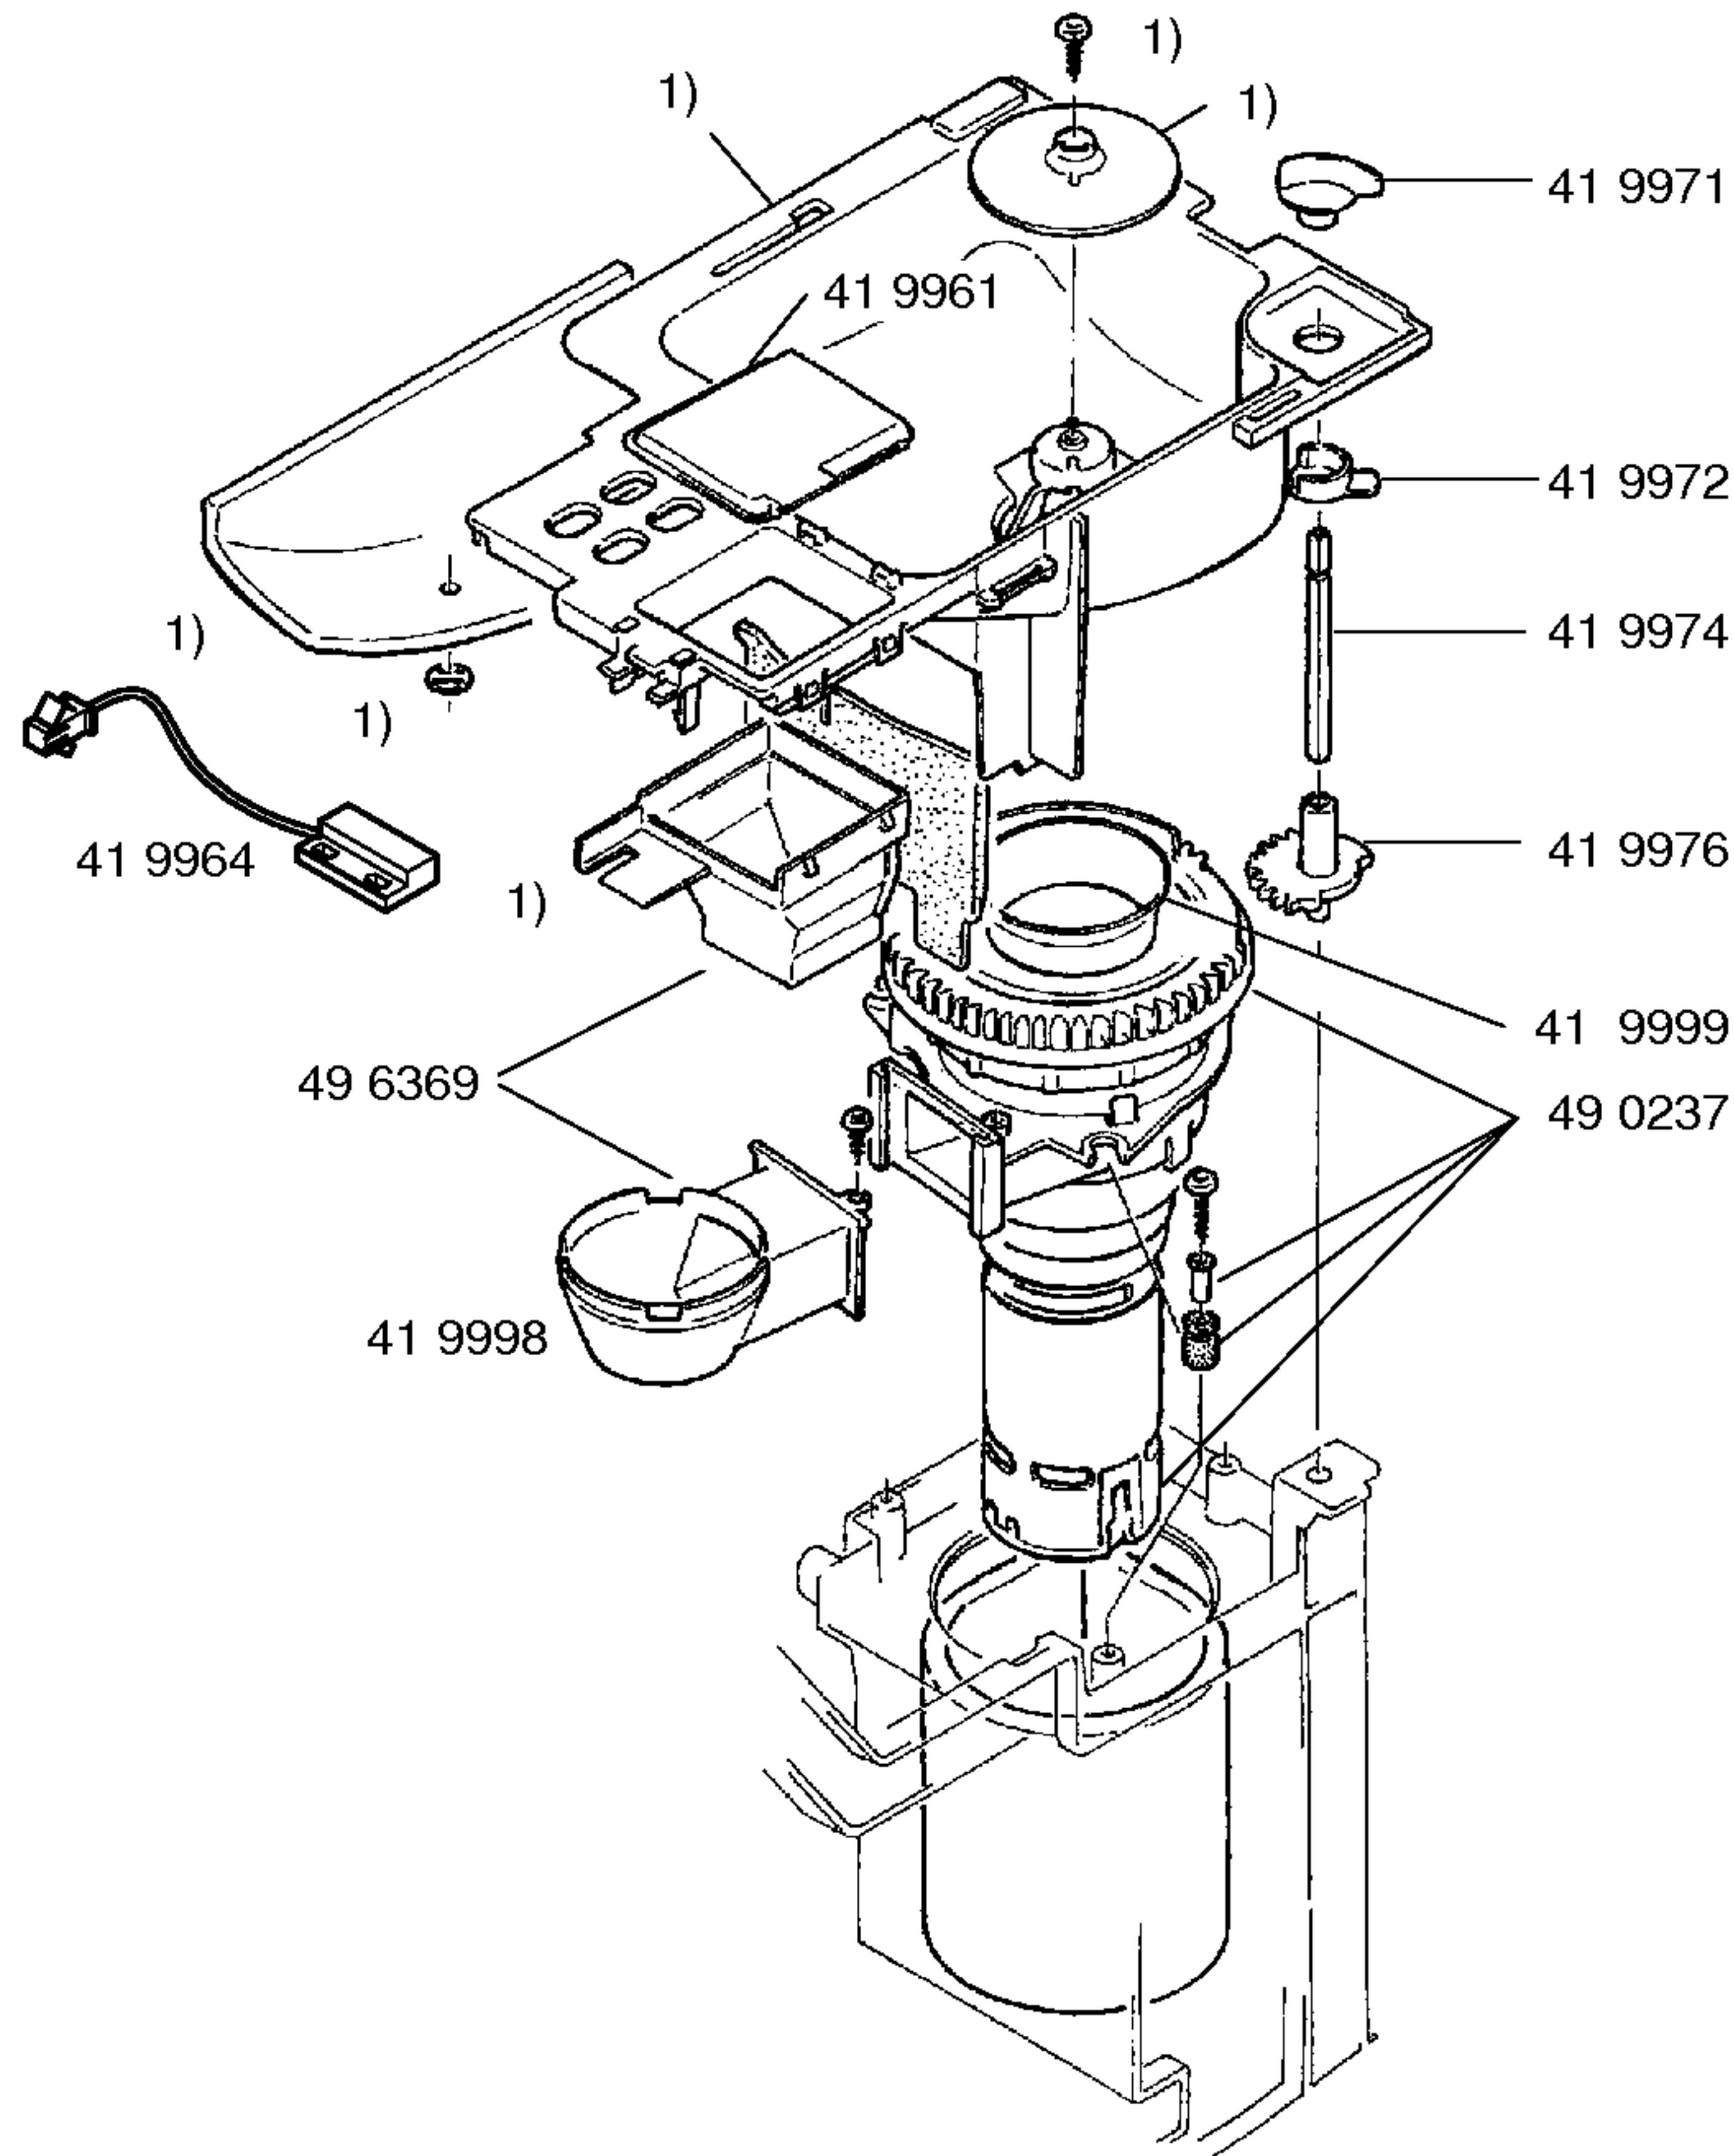

Mat. – Nr. – Konstante
3740

Gebrauchsanweisung
58 4133
(de,en,fr,it,nl,tr)
58 4807
(pt,el,pl,hu,bg,ar)
58 4790
(da,no,sv,fi,es,ru)

Kurzanleitung
58 7070
(de,en)

Entkalker, flüssig
31 0451
Silikonfett
31 0574
Reinigertabletten
31 0575
Teststreifen
Wasserhärte
05 6317

Zubehör:
Wasserfilter
46 1732

Kaffee
Leone Super Crema
1 kg Bohnen
46 1642
Leone Oro
1 kg Bohnen
46 1643

1) 41 9948

Mat. – Nr. – Konstante
3740

1) 41 9948

Mat. - Nr. - Konstante
3740

- 1) 41 9948
- 2) 41 9958
- 3) 41 9983

Mat. - Nr. - Konstante
3740

- 1) 41 9948
- 2) 42 0936

Mat. - Nr. - Konstante
3740

Mat. – Nr. – Konstante
3740

- 1) 41 9948
- 2) 42 0936
- 3) 41 9989

Mat. - Nr. - Konstante
3740

1) 49 0247

Mat. - Nr. - Konstante
3740