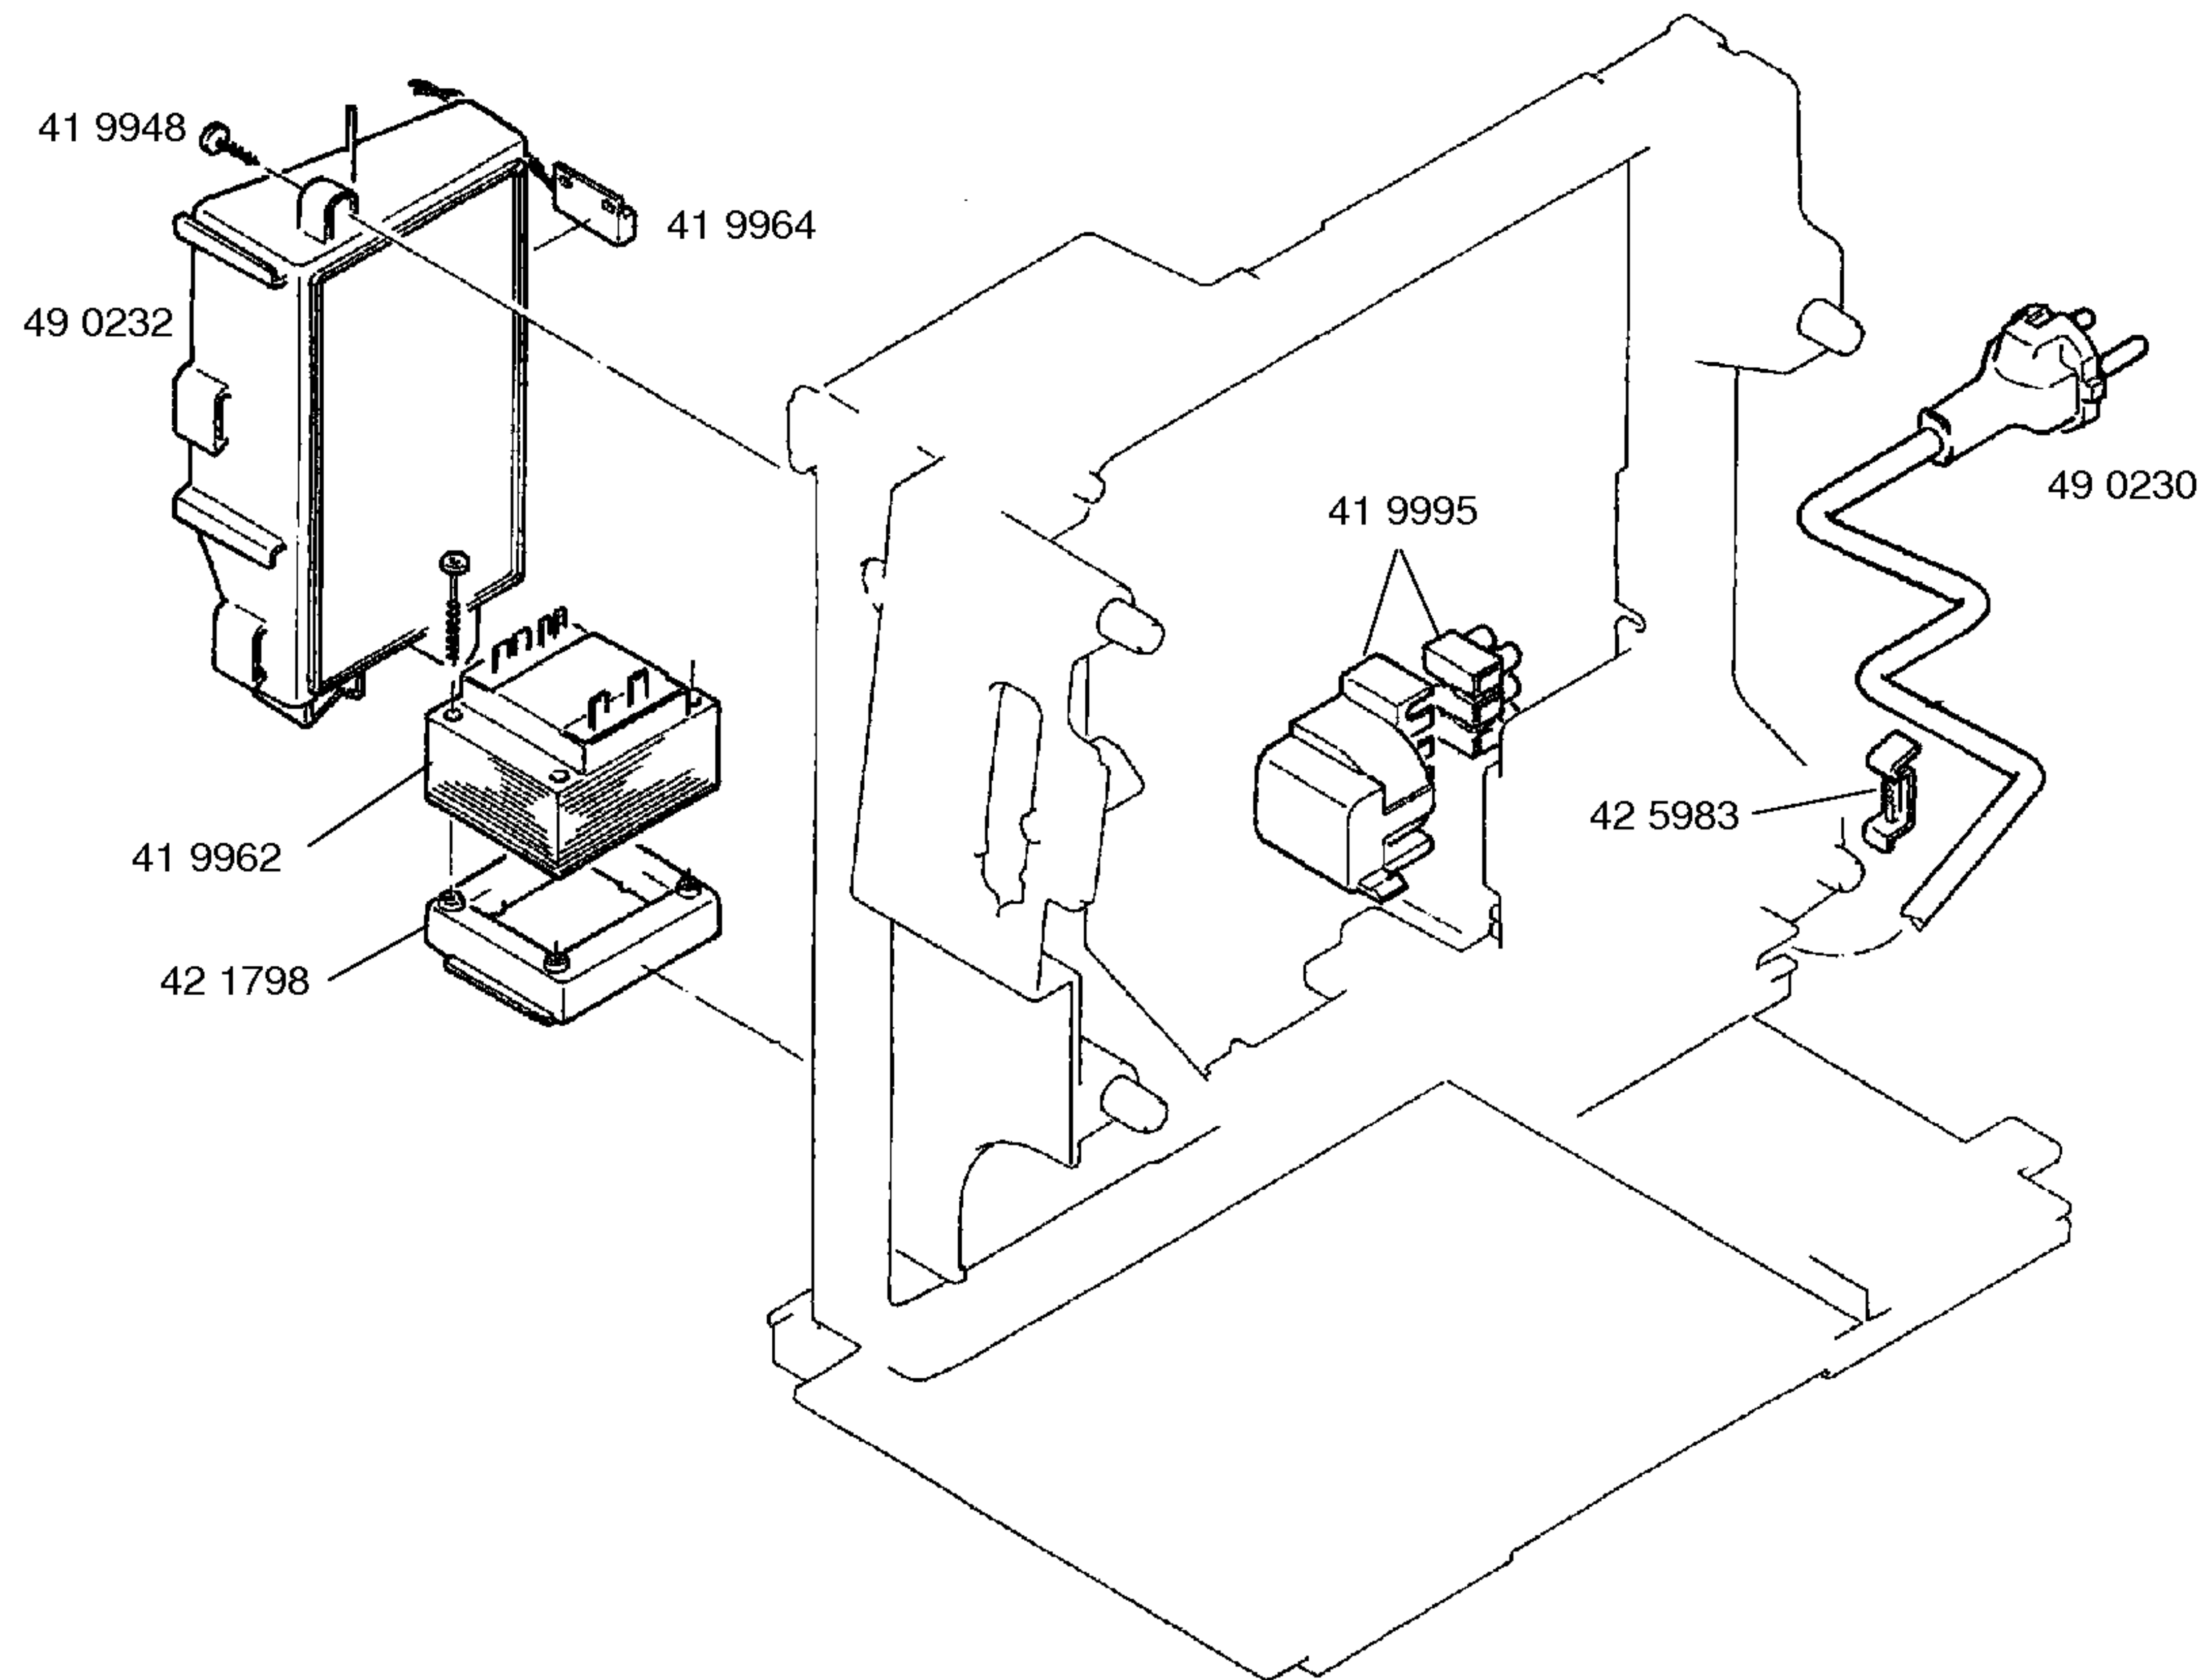

Mat. - Nr. - Konstante
3740 . . . . .