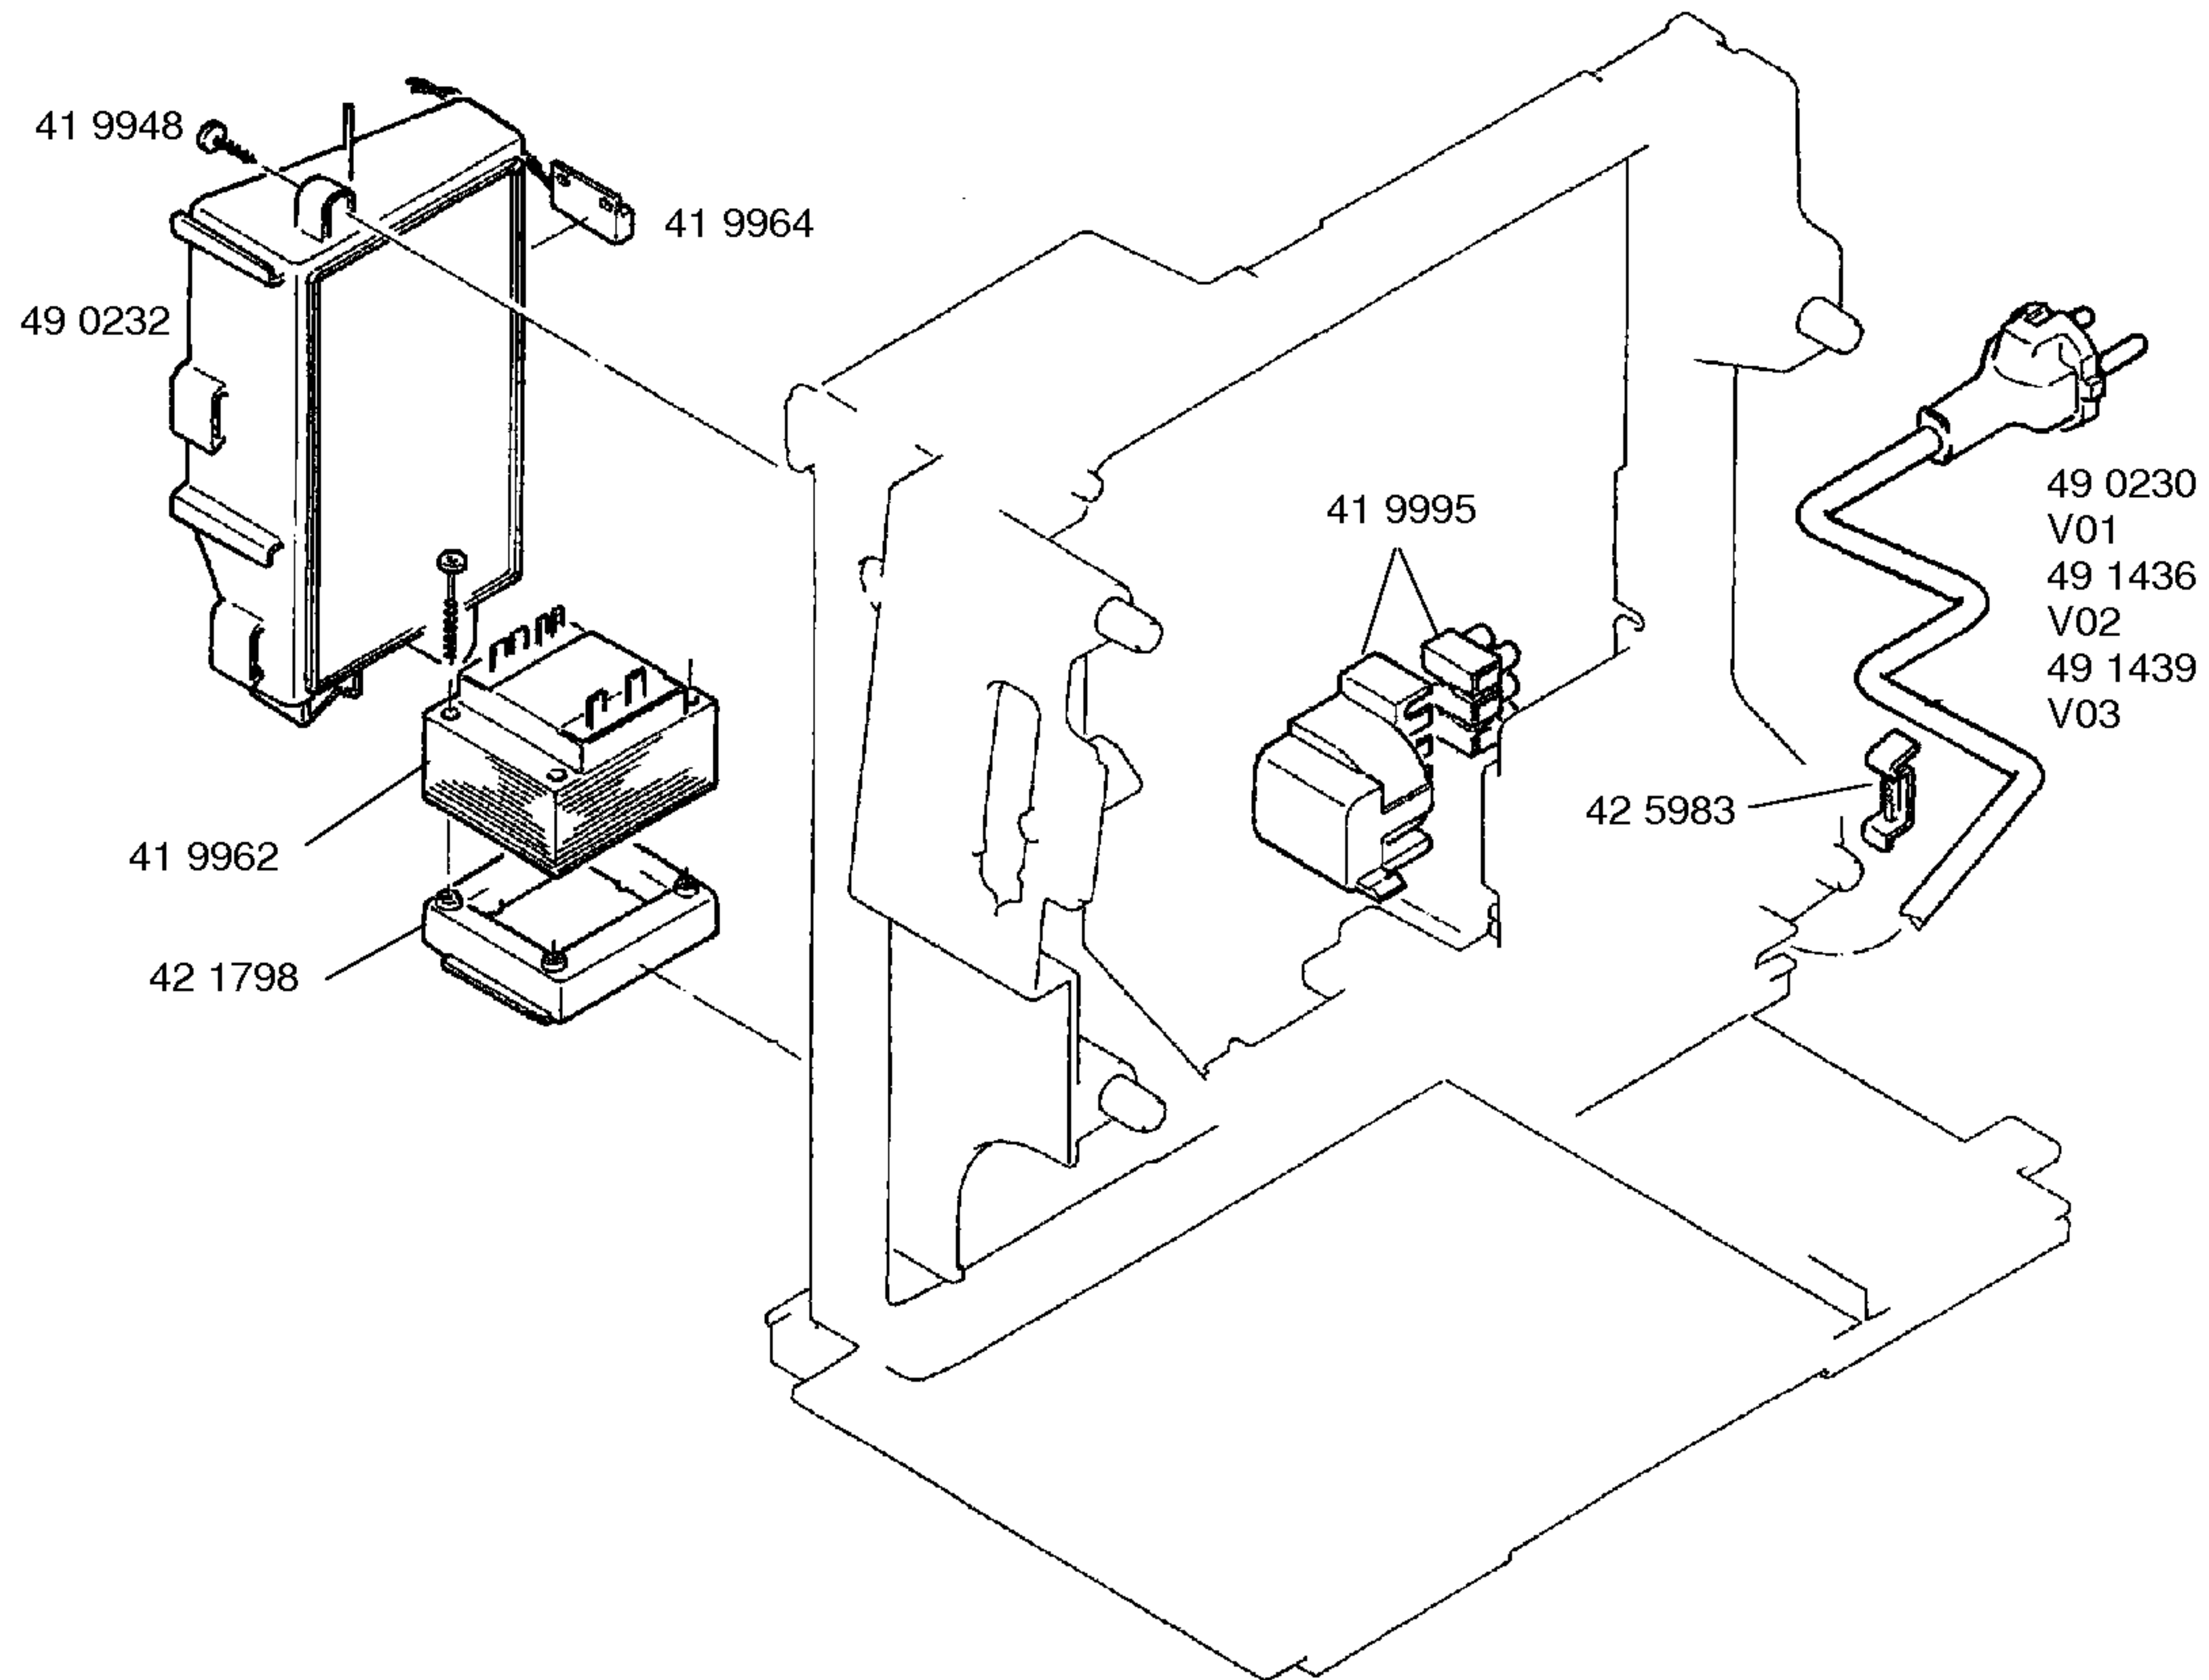

Zubehör:
 Wasserfilter
 46 1732

Kaffee
 Leone Super Crema
 1 kg Bohnen
 46 1642
 Leone Oro
 1 kg Bohnen
 46 1643

1) 41 9948

1) 41 9948

- 1) 41 9948
- 2) 42 0936

- 1) 41 9948
- 2) 42 0936
- 3) 41 9989

1) 49 0247