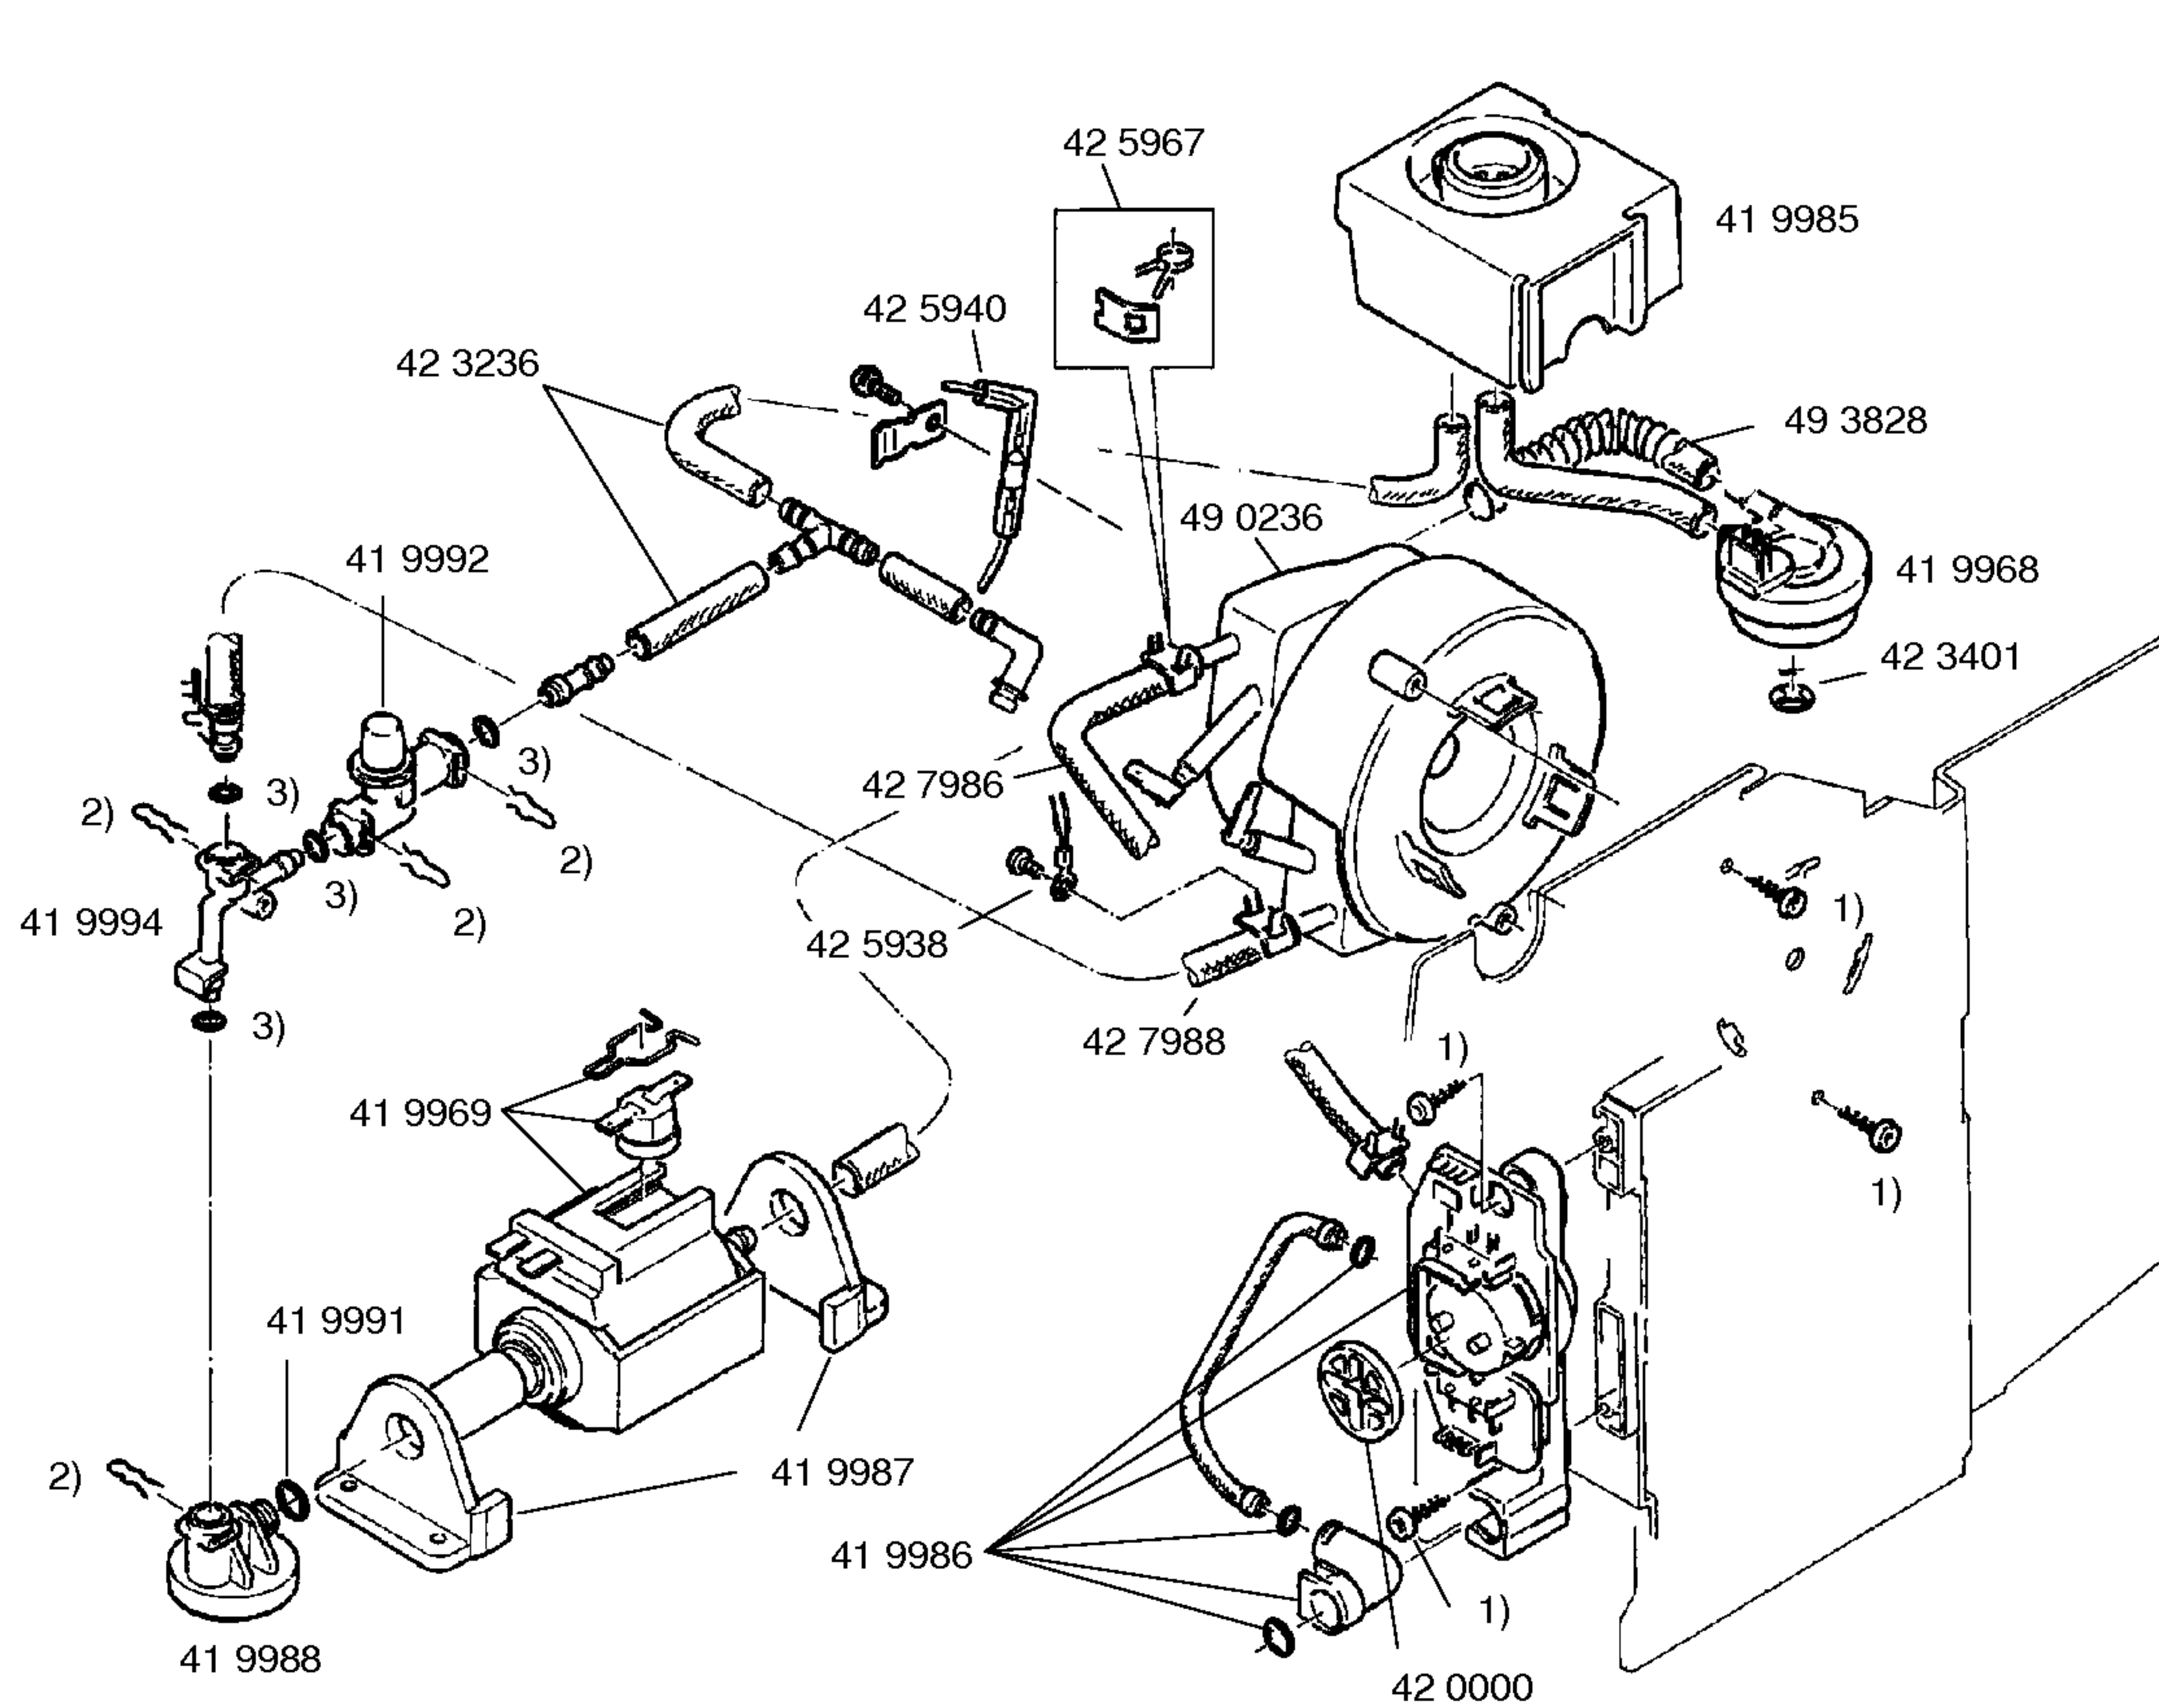

Zubehör:
 Wasserfilter
 46 1732

Kaffee
 Leone Super Crema
 1 kg Bohnen
 46 1642
 Leone Oro
 1 kg Bohnen
 46 1643

1) 41 9948

1) 41 9948

- 1) 41 9948
- 2) 42 0936

- 1) 41 9948
- 2) 42 0936
- 3) 41 9989

1) 49 0247