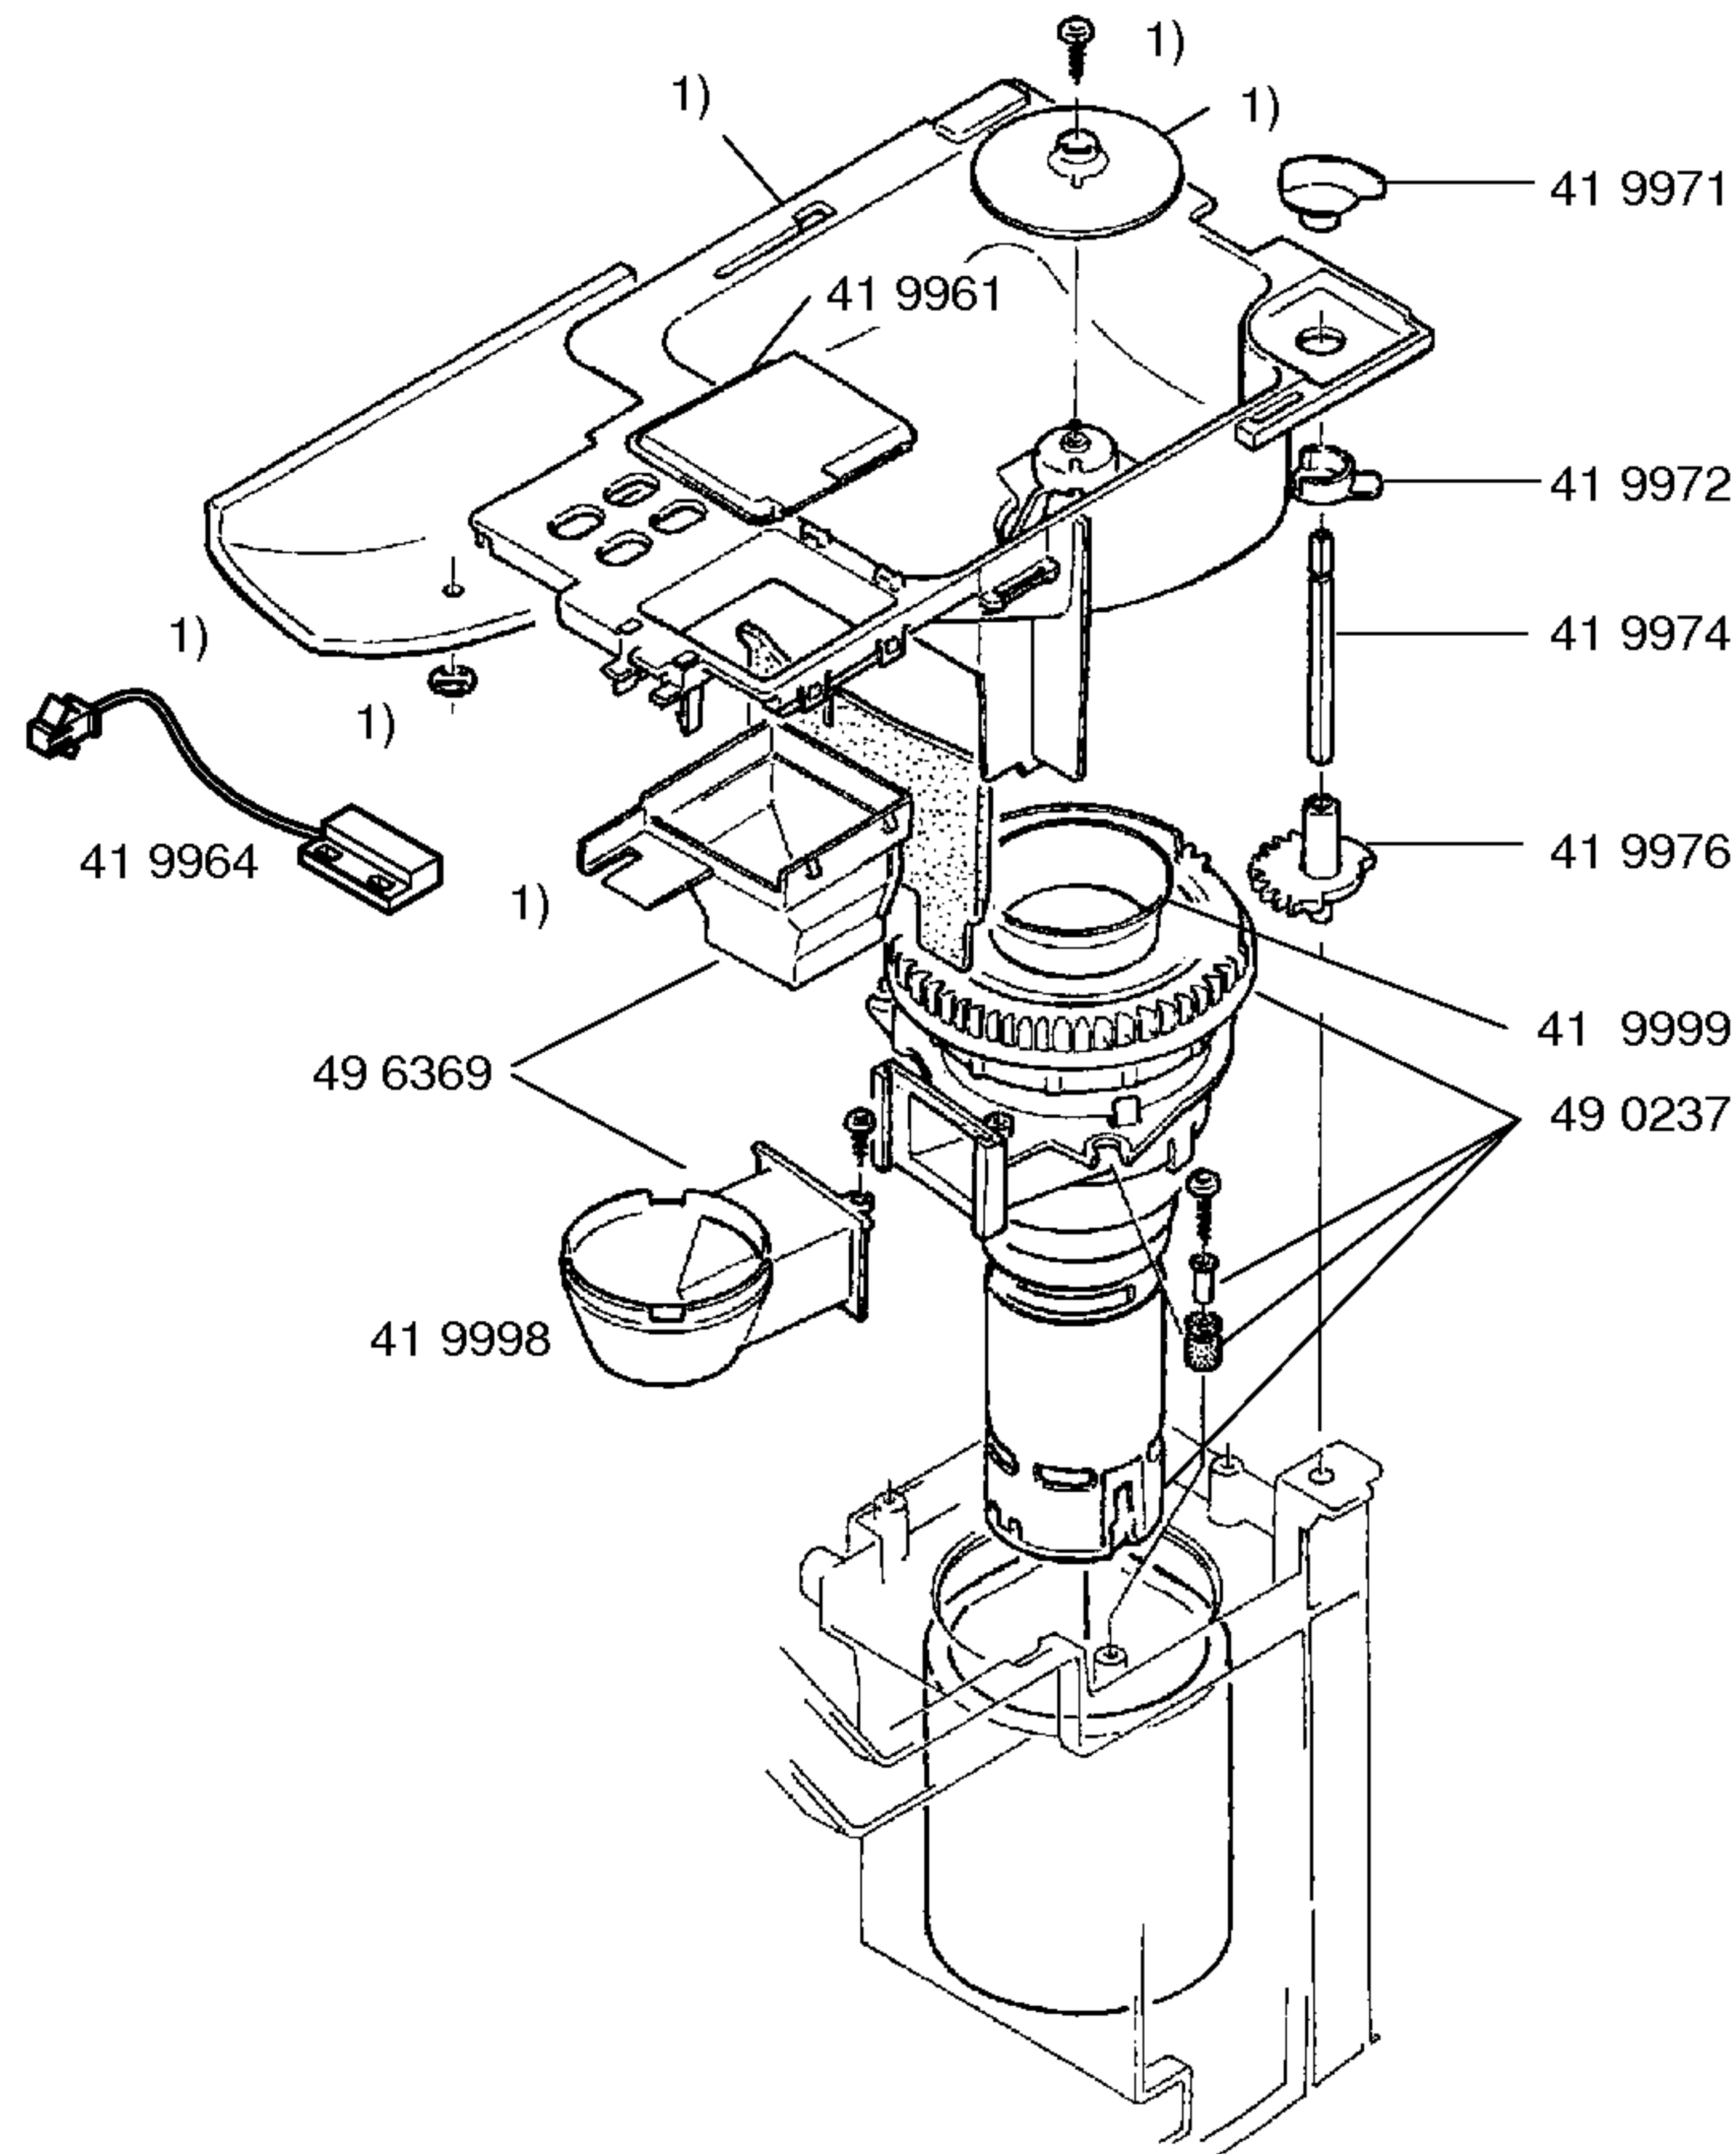

Gebrauchsanweisung
 58 4136
 (de,en,fr,it,nl,tr)
 58 4811
 (pt,el,pl,hu,bg,ar)
 58 4793
 (da,no,sv,fi,es,ru)

Kurzanleitung
 58 5912
 (de,en)

Entkalker, flüssig
 31 0451
 Silikonfett
 31 0574
 Reinigertabletten
 31 0575
 Teststreifen
 Wasserhärte
 05 6317

Zubehör:
 Wasserfilter
 46 1732

Kaffee
 Leone Super Crema
 1 kg Bohnen
 46 1642
 Leone Oro
 1 kg Bohnen
 46 1643

1) 41 9948

1) 41 9948

- 1) 41 9948
- 2) 42 0936

- 1) 41 9948
- 2) 42 0936
- 3) 41 9989

1) 49 0247