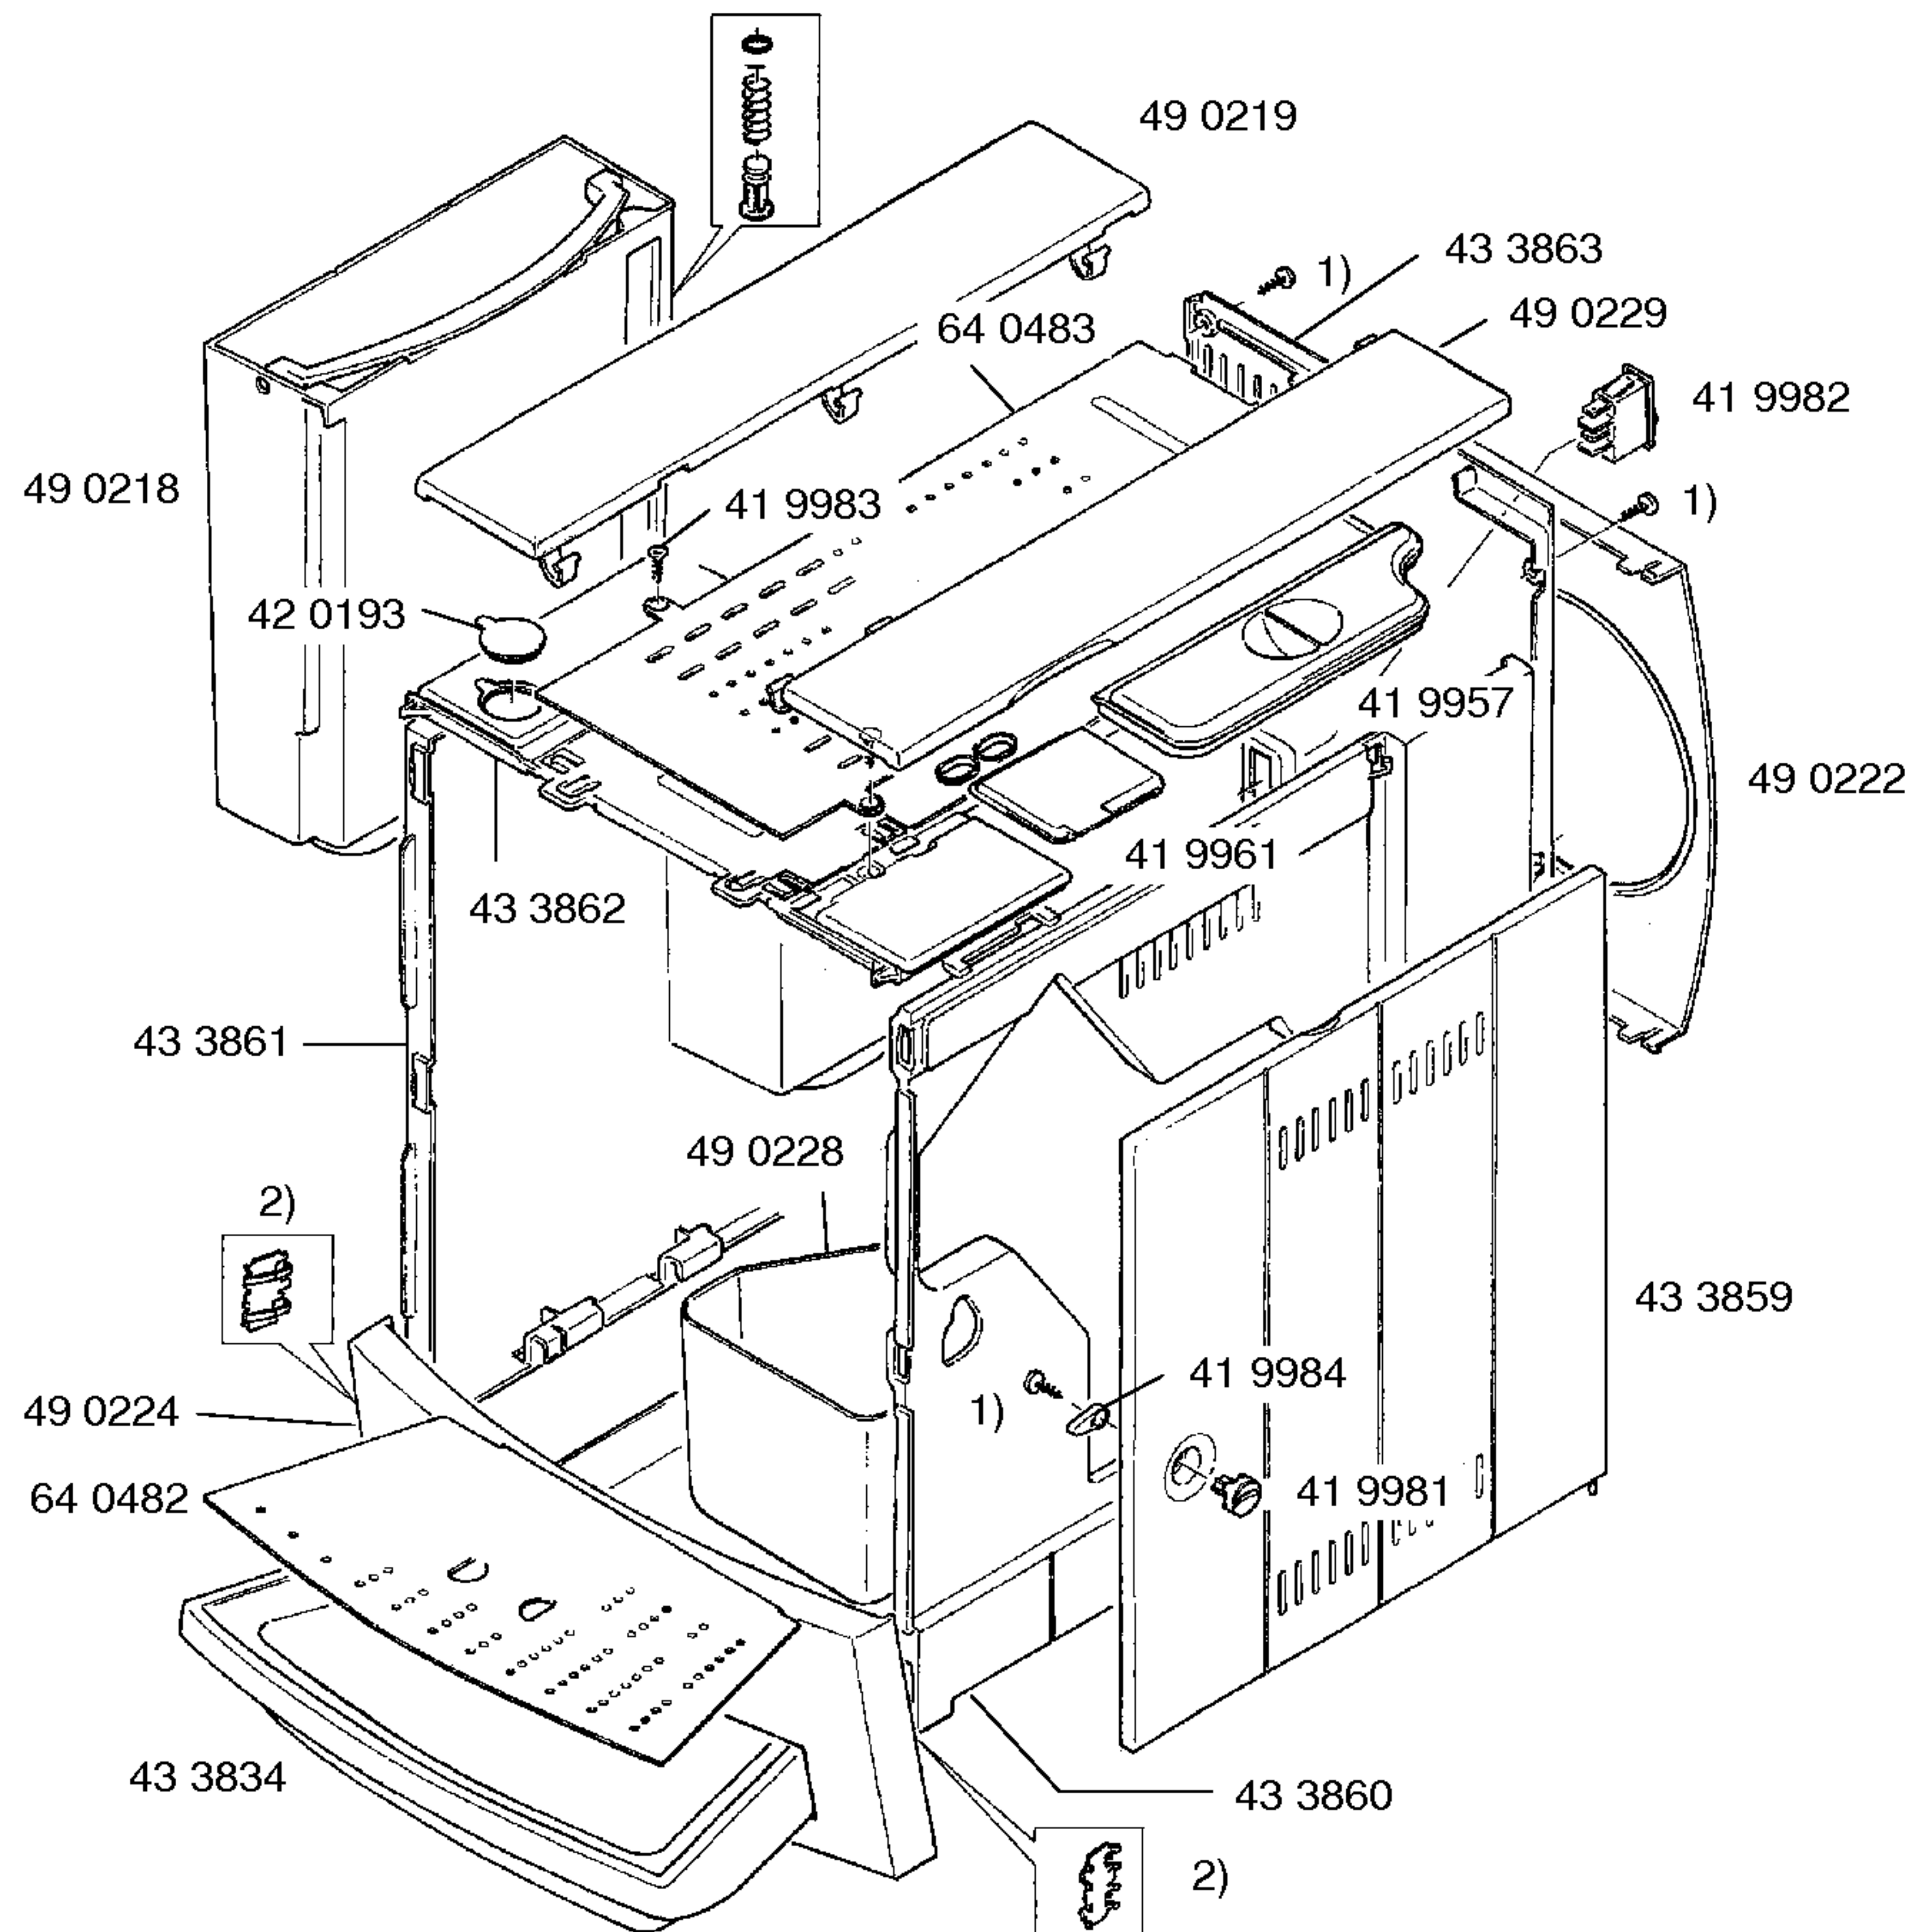

Gebrauchsanweisung
 58 4136
 (de,en,fr,it,nl,tr)
 58 4811
 (pt,el,pl,hu,bg,ar)
 58 4793
 (da,no,sv,fi,es,ru)

Kurzanleitung
 58 5912
 (de,en)

Entkalker, flüssig
 31 0451
 Silikonfett
 31 0574
 Reinigertabletten
 31 0575
 Teststreifen
 Wasserhärte
 05 6317

Zubehör:
 Wasserfilter
 46 1732

Kaffee
 Leone Super Crema
 1 kg Bohnen
 46 1642
 Leone Oro
 1 kg Bohnen
 46 1643

1) 41 9948

1) 41 9948

- 1) 41 9948
- 2) 42 0936

- 1) 41 9948
- 2) 42 0936
- 3) 41 9989

1) 49 0247