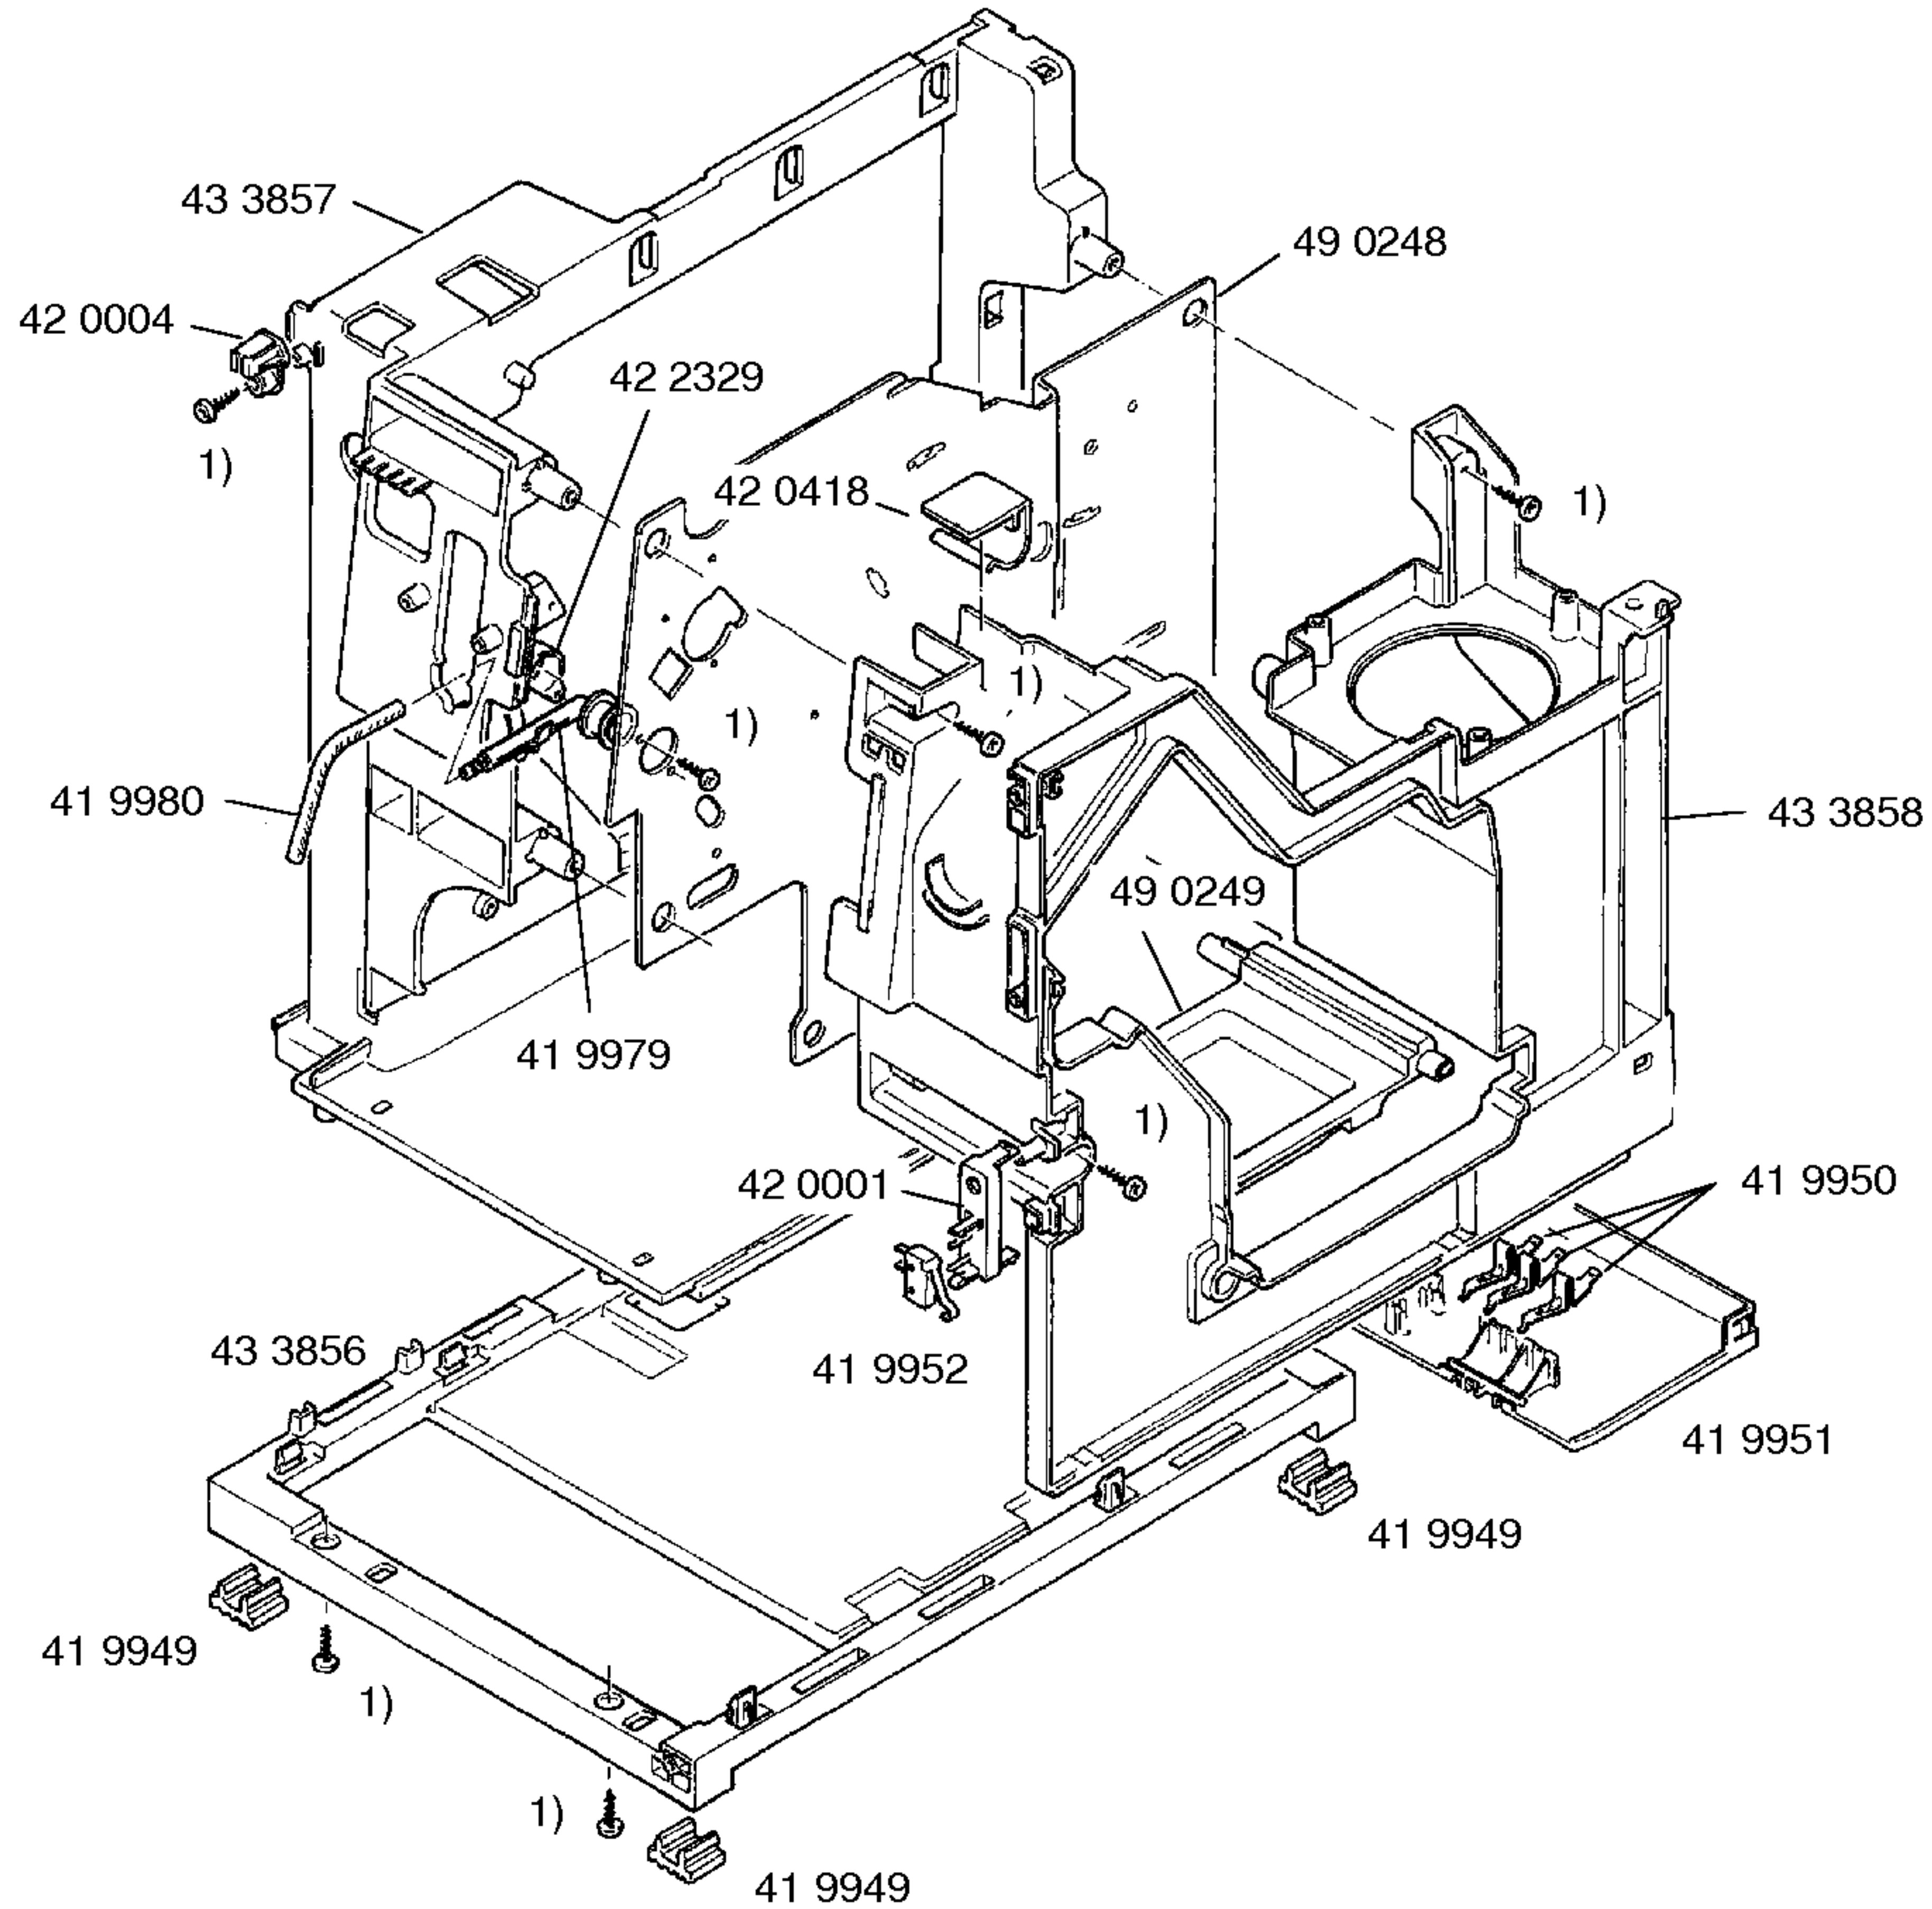

Gebrauchsanweisung
 58 4136
 (de,en,fr,it,nl,tr)
 58 4811
 (pt,el,pl,hu,bg,ar)
 58 4793
 (da,no,sv,fi,es,ru)

Kurzanleitung
 58 5912
 (de,en)

Entkalker, flüssig
 31 0451
 Silikonfett
 31 0574
 Reinigertabletten
 31 0575
 Teststreifen
 Wasserhärte
 05 6317

Zubehör:
 Wasserfilter
 46 1732

Kaffee
 Leone Super Crema
 1 kg Bohnen
 46 1642
 Leone Oro
 1 kg Bohnen
 46 1643

1) 41 9948

1) 41 9948

- 1) 41 9948
- 2) 42 0936

- 1) 41 9948
- 2) 42 0936
- 3) 41 9989

1) 49 0247