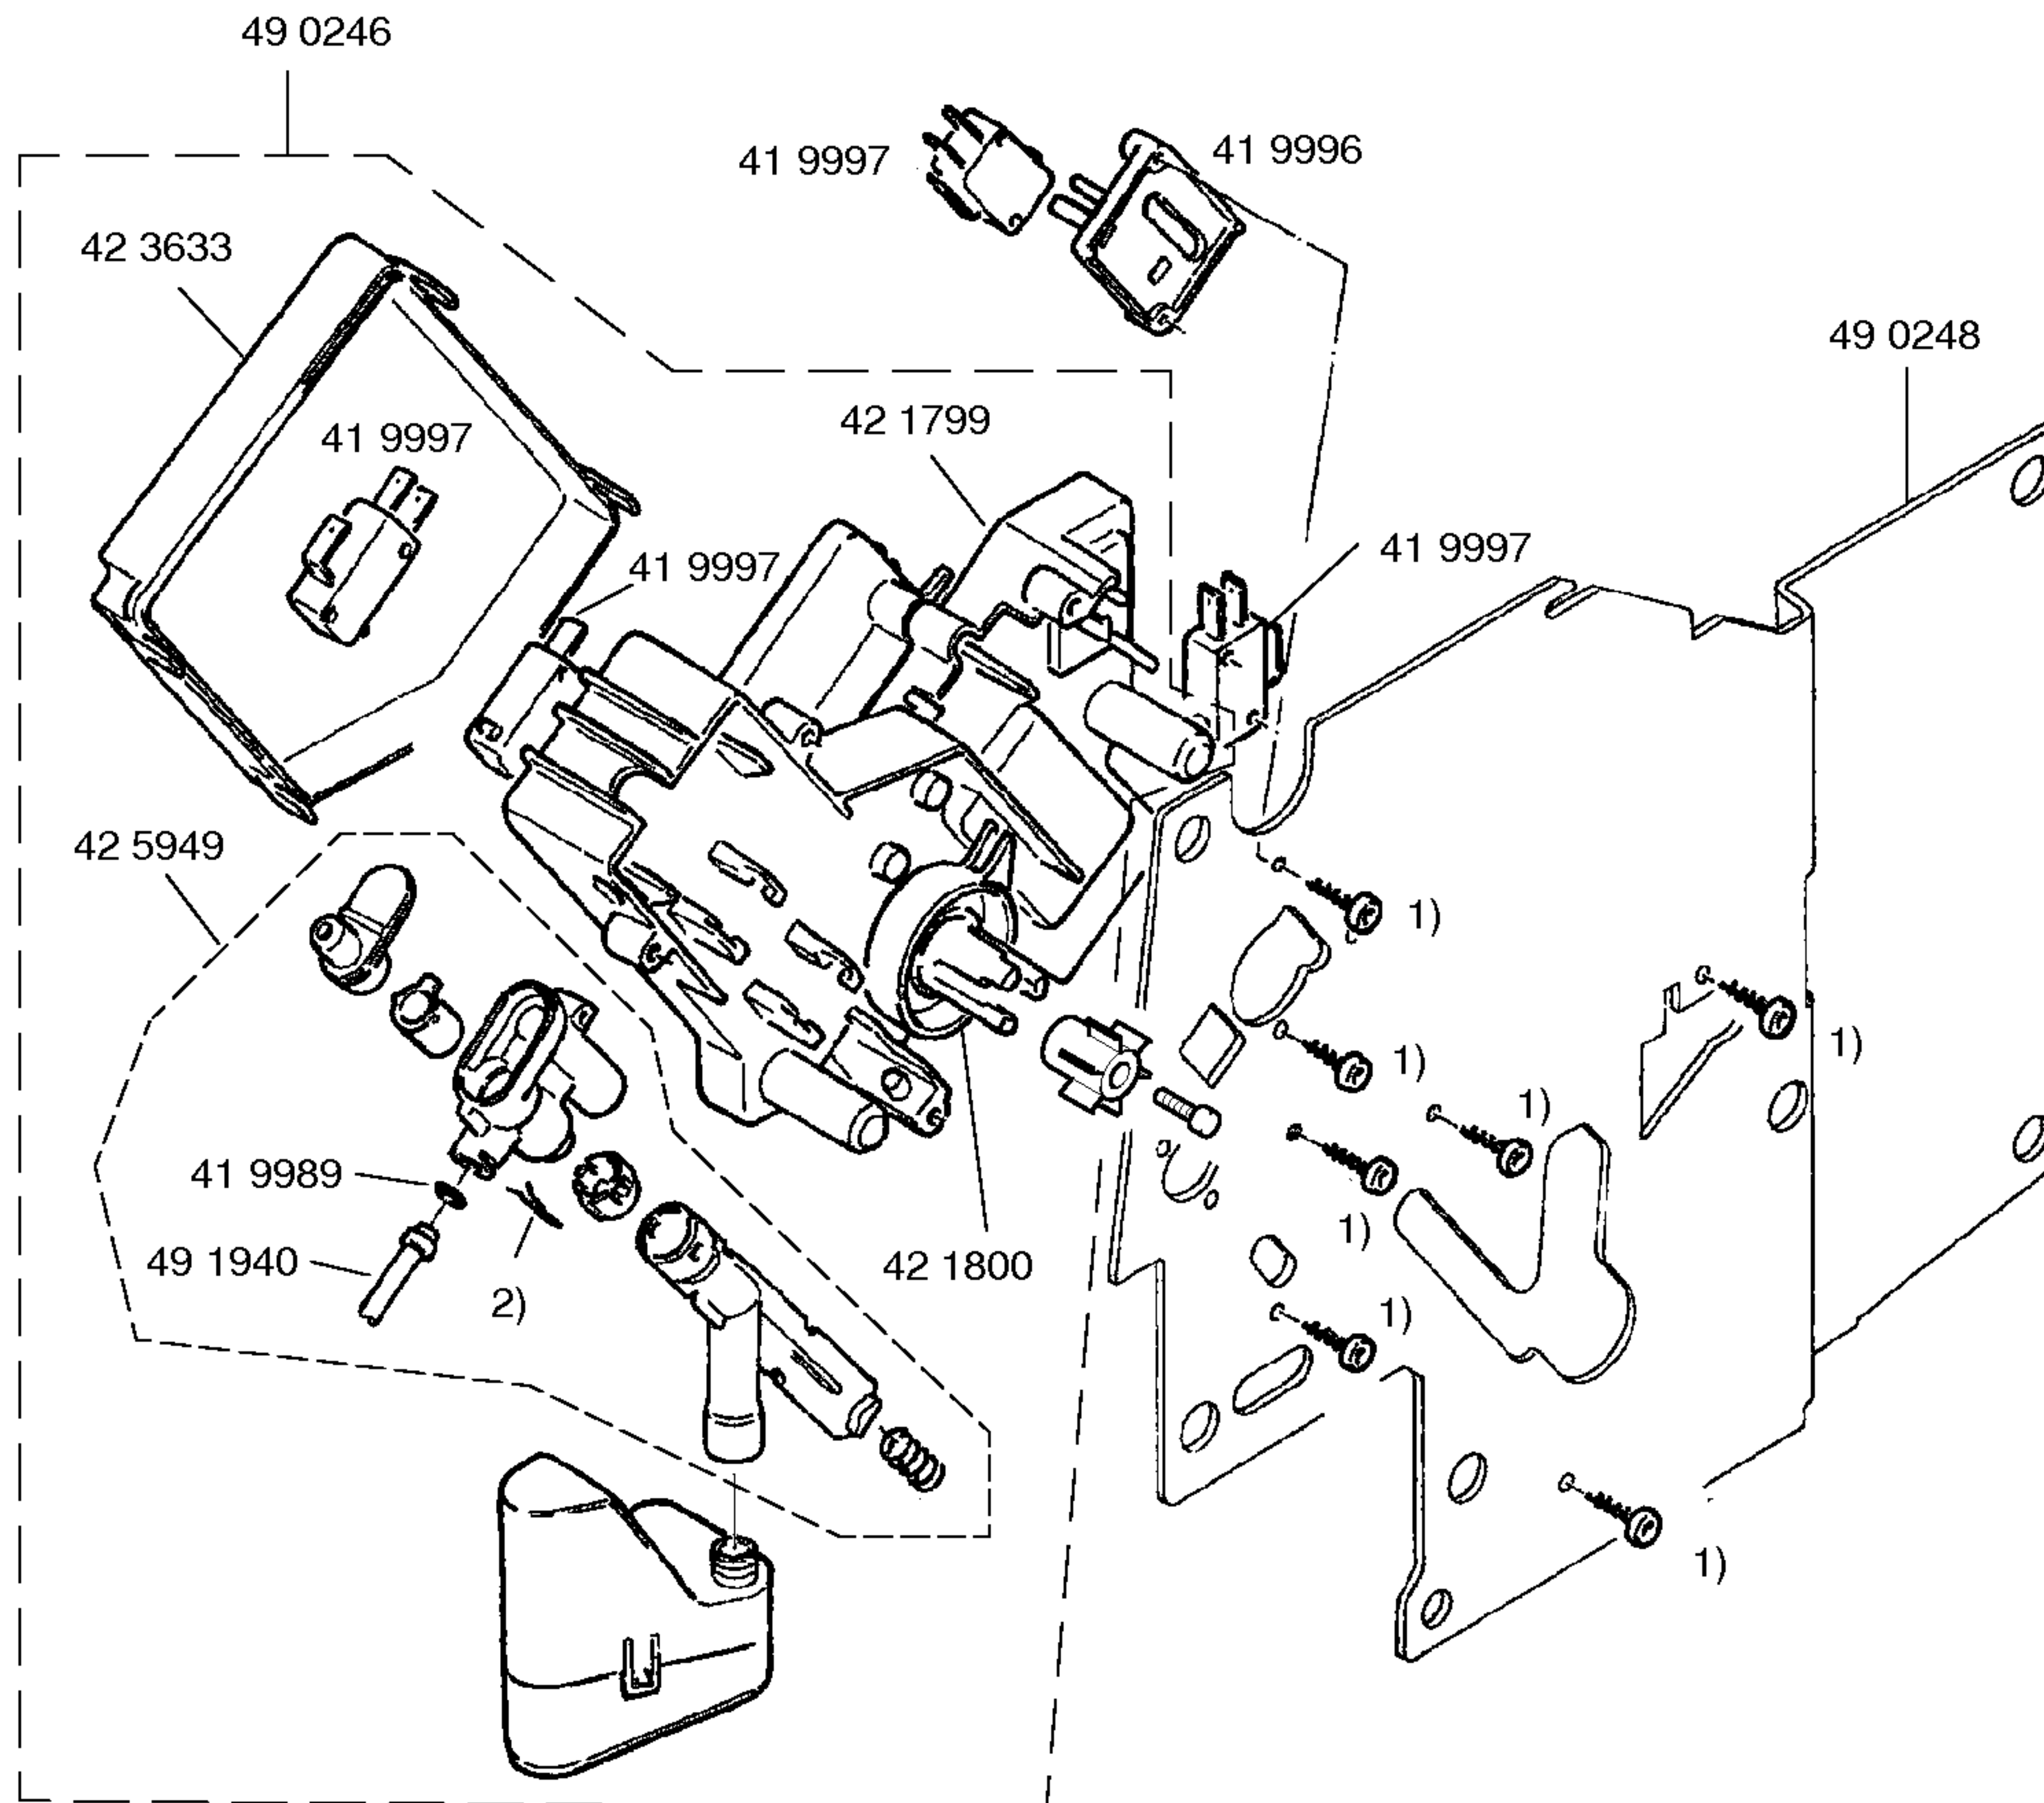

Gebrauchsanweisung
 58 4136
 (de,en,fr,it,nl,tr)
 58 4811
 (pt,el,pl,hu,bg,ar)
 58 4793
 (da,no,sv,fi,es,ru)

Kurzanleitung
 58 5912
 (de,en)

Entkalker, flüssig
 31 0451
 Silikonfett
 31 0574
 Reinigertabletten
 31 0575
 Teststreifen
 Wasserhärte
 05 6317

Zubehör:
 Wasserfilter
 46 1732

Kaffee
 Leone Super Crema
 1 kg Bohnen
 46 1642
 Leone Oro
 1 kg Bohnen
 46 1643

1) 41 9948

1) 41 9948

- 1) 41 9948
- 2) 42 0936

- 1) 41 9948
- 2) 42 0936
- 3) 41 9989

1) 49 0247